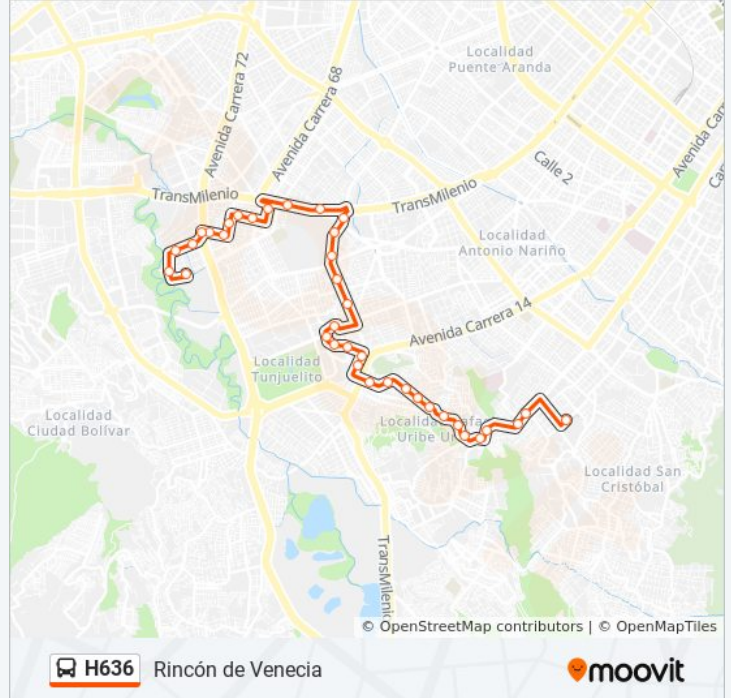

Br. El Triunfo (Dg 43 Sur - Kr 12a Bis A)
Br. La Resurrección (Cl 43 Sur - Kr 12b)
Br. San Jorge Sur (Cl 43 Sur - Tv 12f Bis)
Br. San Jorge Sur (Cl 43 Sur - Tv 14)
Br. San Jorge Sur (Cl 43 Sur - Tv 15a)
Br. San Jorge Sur (Dg 45b Sur - Tv 16b)
Br. San Jorge Sur (Dg 45b Sur - Tv 18)
Funeraria Claret (Av. Caracas - Cl 45 Sur)
Br. Santa Lucía (Dg 44 Sur - Kr 22a)
Br. Tunal Sector I (Dg 44 Sur - Tv 23a)
Br. Tunal Oriental (Cl 47b Sur - Tv 23a) (A)
led Rafael Uribe (Ak 24 - Cl 46 Sur) (A)
Centro Comercial La Estrella (Ac 44 Sur - Kr 25)
Parroquia Inmaculado Corazón De María (Ac 44 Sur - Kr 28)
Br. Villa Mayor (Kr 50 - Dg 42 Sur)
Br. Villa Mayor (Kr 50 - Dg 40b Sur)
Br. Arboleda Del Rey (Kr 50 - Auto Sur)
Estación General Santander (Auto Sur - Kr 50 Bis A)
Estación Alquería (Auto Sur - Kr 51f)
Br. Venecia (Kr 50 - Dg 45 Sur)
Br. Venecia (Dg 47a Sur - Kr 51)
Br. Venecia (Dg 47a Sur - Kr 53)
Br. Venecia Occidental (Ak 54 - Cl 49 Sur)
Br. Nuevo Muzú I Sector (Dg 51 Sur - Kr 54)
led Venecia (Dg 51 Sur - Av. Boyacá)
Parque Lagunetas (Av. Boyacá - Dg 51 Sur) (B)
Br. Venecia (Dg 51 Sur - Kr 56b Bis)
Br. Nuevo Muzú (Dg 51a Sur - Kr 59a)
Parque Rincón De Nuevo Muzú (Kr 61g - Dg 52b Sur)
Polideportivo Nuevo Muzú (Kr 61b - Dg 52b Sur)
Br. Nuevo Muzú (Kr 61b - Dg 51b Sur)