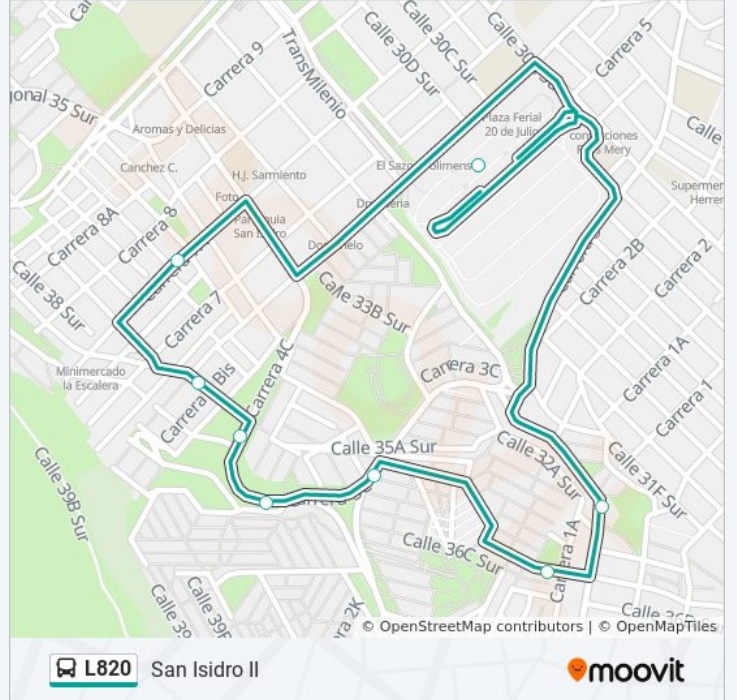

L820

San Isidro II

Usa La App

La línea L820 de SITP (San Isidro II) tiene una ruta. Sus horas de operación los días laborables regulares son:

(1) a San Isidro II: 4:00 - 21:00

Usa la aplicación Moovit para encontrar la parada de la línea L820 de SITP más cercana y descubre cuándo llega la próxima línea L820 de SITP

Sentido: San Isidro II

9 paradas

[VER HORARIO DE LA LÍNEA](#)

Portal 20 De Julio

Colegio San Isidro Sede B (Kr 7a - Cl 35a Sur)

Br. Ayacucho (Cl 37 Sur - Kr 5a)

Br. Las Lomas (Kr 4c - Cl 36b Sur)

Br. Guacamayas (Cl 37a Sur - Kr 4)

Br. Villa De Los Alpes (Kr 3b - Cl 36 Bis Sur)

Br. Atenas I (Dg 33 Sur - Tv 1)

Comedor La Joyita (Kr 1 - Cl 32c Sur)

Portal 20 De Julio

Horario de la línea L820 de SITP

San Isidro II Horario de ruta:

lunes	4:00 - 21:00
martes	4:00 - 21:00
miércoles	4:00 - 21:00
jueves	Sin Servicio
viernes	Sin Servicio
sábado	Sin Servicio
domingo	Sin Servicio

Información de la línea L820 de SITP**Dirección:** San Isidro II**Paradas:** 9**Duración del viaje:** 13 min**Resumen de la línea:**

Los horarios y mapas de la línea L820 de SITP están disponibles en un PDF en moovitapp.com. Utiliza [Moovit App](#) para ver los horarios de los autobuses en vivo, el horario del tren o el horario del metro y las indicaciones paso a paso para todo el transporte público en Bogotá.