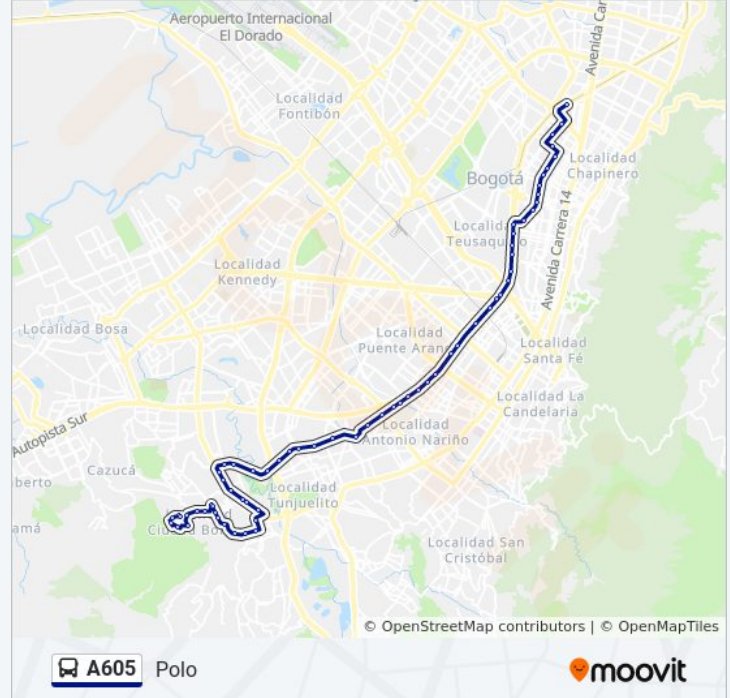

Br. Arborizadora Baja (Av. V/cio - Kr 38) (B)

Br. Arborizadora Baja (Av. V/cio - Kr 44a) (B)

Br. Verona (Av. V/cio - Tv 49) (B)

Universidad Distrital (Av. V/cio - Ak 51) (B)

Br. El Ensueño (Av. J. Gaitán C. - Cl 59c Sur) (B)

Parque La Coruña (Av. J. Gaitán C. - Cl 58a Sur) (B)

Hogar Luis Amigó (Av. J. Gaitán C. - Cl 58 Sur)

Br. Muzú (Av. J. Gaitán C. - Cl 56f Sur) (A)

Br. San Vicente (Av. J. Gaitán C. - Cl 53b Sur)

Br. El Carmen (Av. J. Gaitán C. - Dg 49b Sur)

Br. Samore (Av. J. Gaitán C. - Cl 50 Sur) (B)

Policía Nacional (Av. J. Gaitán C. - Cl 47a Sur) (B)

Br. Inglés (Av. J. Gaitán C. - Cl 41 Sur)

Br. Bravo Páez (Kr 31 - Cl 37 Sur)

Br. Eduardo Frei (Av. NQS - Dg 30b Sur)

Br. Santander Sur (Av. NQS - Cl 27 Sur)

Br. La Fragua (Av. NQS - Cl 17 Sur)

Parque La Fragua (Ak 30 - Cl 15 Sur)

Br. Santa Isabel (Av. NQS - Ac 8 Sur)

Br. Santa Isabel (Av. NQS - Cl 1d)

Br. Santa Isabel (Av. NQS - Cl 2)

Estación Comuneros (Av. NQS - Cl 4a)

Estación Ricaurte (Av. NQS - Cl 9)

Br. Ricaurte (Av. NQS - Cl 11)

Estación Paloquemao (Av. NQS - Cl 17a)

Colseguros (Av. NQS - Cl 22a)

Clínica Méderi (Av. NQS - Cl 24)

Cad (Av. NQS - Ac 25)

Br. Las Américas (Av. NQS - Cl 39a)

Estación Avenida El Dorado (Av. NQS - Cl 40a)

Estación Universidad Nacional (Av. NQS - Cl 45a)