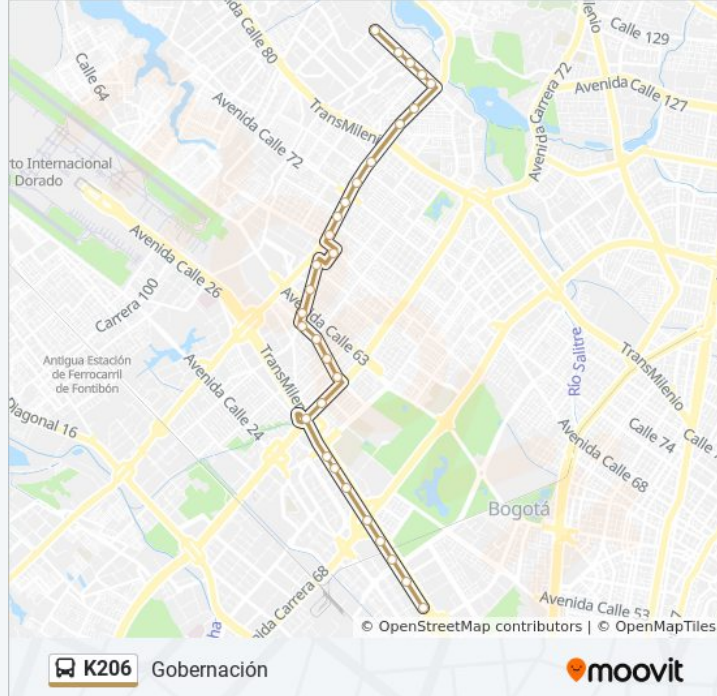

Br. Normandía (Ak 70 - Cl 51)

Estación Avenida Rojas (Ac 26 - Kr 69d Bis) (A)

Br. Salitre Occidental (Ac 26 - Kr 69b)

Estación El Tiempo - Cámara De Comercio De Bogotá (Ac 26 - Kr 68d)

Avenida Carrera 68 (Ac 26 - Kr 68)

Estación Salitre - El Greco (Ac 26 - Kr 66)

Centro Comercial Gran Estación (Ac 26 - Kr 60)

Estación Can (Ac 26 - Kr 59) (A)

Estación Gobernación (Ac 26 - Kr 51)

Los horarios y mapas de la línea K206 de SITP están disponibles en un PDF en moovitapp.com. Utiliza [Moovit App](#) para ver los horarios de los autobuses en vivo, el horario del tren o el horario del metro y las indicaciones paso a paso para todo el transporte público en Bogotá.

[Acerca de Moovit](#) • [Soluciones MaaS](#) • [Países incluidos](#) • [Comunidad de Moovitors](#)

© 2024 Moovit - Todos los derechos reservados

Mira los tiempos de llegada en tiempo real