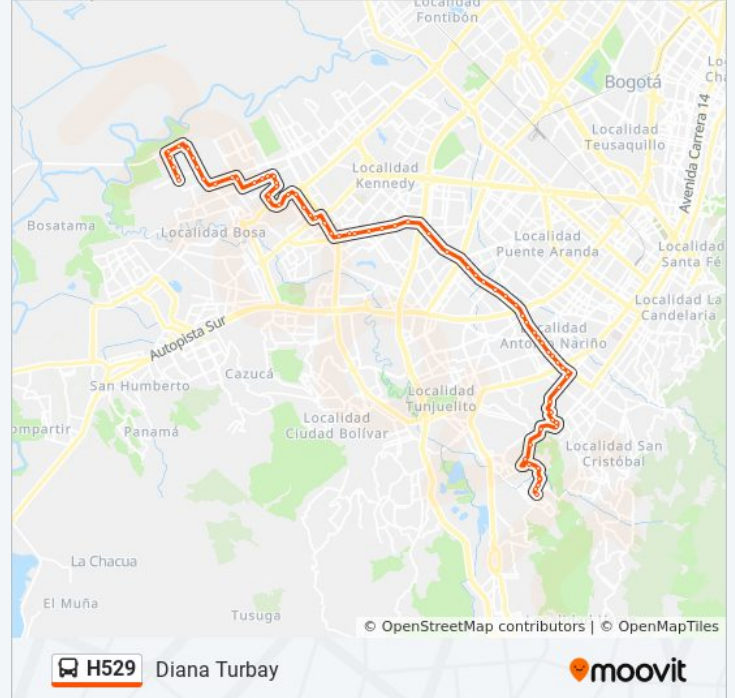

led Benjamín Herrera (Av. 1 De Mayo - Kr 50b) (B)

led Benjamín Herrera (Av. 1 De Mayo - Kr 40b)

Río Fucha (Av. 1 De Mayo - Kr 38b)

Br. San Jorge Central (Av. 1 De Mayo - Kr 35a)

Br. Eduardo Frei (Av. 1 De Mayo - Kr 33)

Br. Santander (Av. 1 De Mayo - Kr 31)

Br. Santander Sur (Av. 1 De Mayo - Kr 28)

Br. Santiago Pérez (Av. 1 De Mayo - Kr 26) (B)

Br. El Centenario (Av. 1 De Mayo - Kr 24c) (B)

Campo Deportivo El Centenario (Av. 1 De Mayo - Kr 24b) (B)

Br. Olaya (Av. 1 De Mayo - Kr 20) (B)

Br. Olaya (Av. 1 De Mayo - Kr 18c) (B)

Br. San José Sur (Av. 1 De Mayo - Kr 12g) (B)

Universidad Antonio Nariño (Av. 1 De Mayo - Kr 12d) (B)

Br. San José Sur (Kr 13 - CI 22 Sur)