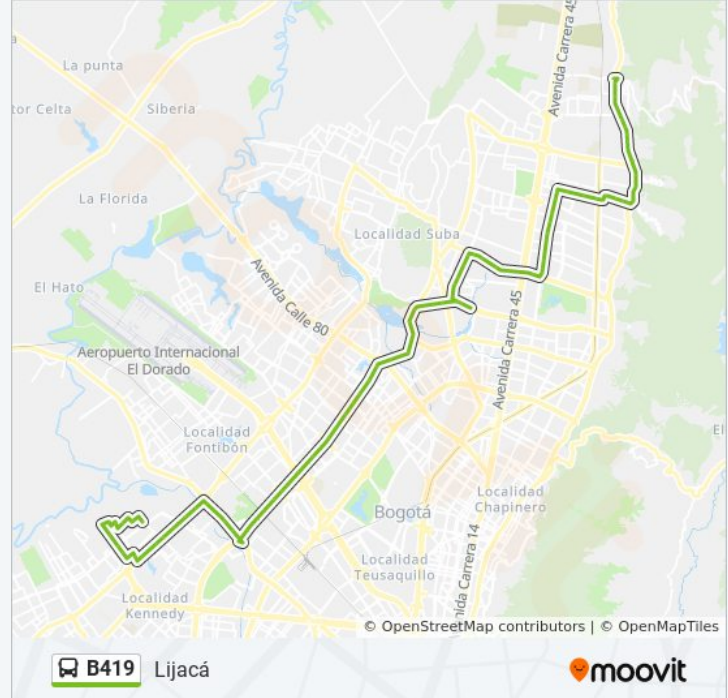

Información de la línea B419 de SITP**Dirección:** Lijacá**Paradas:** 84**Duración del viaje:** 135 min**Resumen de la línea:**

Centro Comercial Montevideo Plaza (Av. Boyacá - CI 21) (A)

Br. Esperanza Sur (Av. Boyacá - CI 23) (A)

Parque Central Pontevedra (Av. Boyacá - CI 97) (A)

Avenida Pepe Sierra (Av. Boyacá - CI 116a) (A)

Humedal Córdoba (Av. Boyacá - CI 119) (A)

Club Choquenzá (Av. Boyacá - Ac 127) (A)

Clínica Juan N. Corpas (Ac 127 - Kr 71b)

Carrera 70g (Ac 127 - Kr 70g)

Centro Comercial Niza (Ac 127 - Kr 60)

Centro Comercial Bulevar Niza (Ac 127 - Av. Suba)

Br. El Batán (Ac 127 - Kr 57)

Carrera 57 (Ac 127 - Kr 57)

Br. Hacienda Córdoba Niza VIII (Ac 127 - Kr 57a)

Centro Comercial Bulevar Niza (Ac 127 - Av. Villas)

Centro Comercial Bulevar Niza (Av. Villas - CI 127d)

Br. Villas III Sector (Av. Villas - CI 128b)

Br. Villas III Sector (Av. Villas - CI 129)

Urbanización La Colina Campestre (Av. Villas - CI