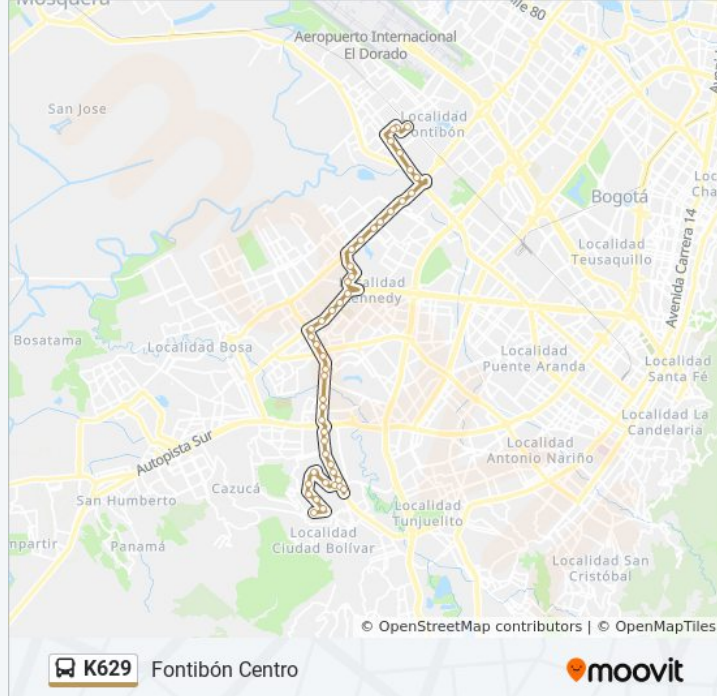

Información de la línea K629 de SITP

Dirección: Fontibón Centro

Paradas: 57

Duración del viaje: 87 min

Resumen de la línea:

Universidad Distrital (Av. J. Gaitán C. - Dg 68b Sur)

Universidad Distrital (Av. V/cio - Av. J. Gaitán C.) (C)

Iled Francisco De Paula Santander (Av. A. Mejía - Cl 38c Sur)

Corabastos (Av. A. Mejía - Cl 36a Sur)

Br. Ciudad Kennedy Norte (Av. A. Mejía - Cl 34 Sur)

Br. Kennedy Norte Manzana 12a (Av. A. Mejía - Cl 2)

Corabastos (Av. A. Mejía - Av. Américas)

Br. Ciudad Techo II (Av. Américas - Kr 82a)

Br. Ciudad Techo II (Av. C. De Cali - Av. Américas) (A)

Biblioteca El Tintal (Av. C. De Cali - Cl 6d) (A)

Br. Valladolid (Av. C. De Cali - Cl 8c) (A)

Br. El Vergel Oriental (Av. C. De Cali - Cl 10b) (A)

Uniagustiniana (Av. C. De Cali - Ac 12) (A)

Br. El Vergel Occidental (Av. C. De Cali - CI 13a)

Br. El Vergel Occidental (Av. C. De Cali - CI 15a)
(A)

Br. Hayuelos Occidental (Av. Centenario - Kr 87)