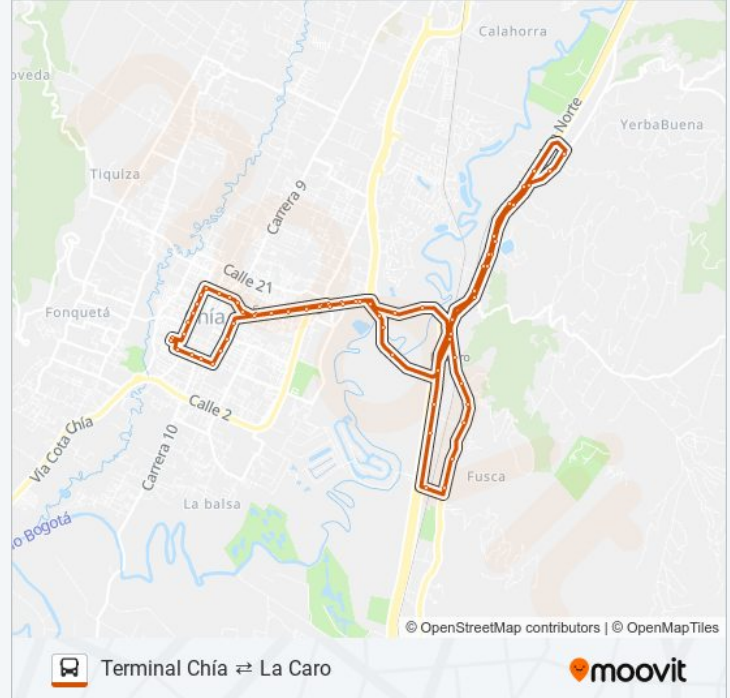

Universidad De La Sabana (Chía: Vía Cajicá)

Inteci (Chía: Vía Cajicá)

Yerbabuena Alta (Chía: Autonorte)

Estación De Servicio La Caro (Chía: Autonorte)

Finca El Alcor (Chía: Autonorte)

Conjunto Residencial Karina (Chía: Autonorte)

Pescadero Benjamín Bohórquez (Chía: Autonorte)

Casa Marroquín (Chía: Autonorte)

Colegio Sek (Chía: Vía Sindamanoy)

Colegio La Inmaculada (Chía: Vía Sindamanoy)

Hacienda Santa Teresa (Chía: Autonorte)

Casa Marroquín (Chía: Autonorte)

Pescadero Benjamín Bohórquez (Chía: Autonorte)

Almaviva (Chía: Autonorte)

Almaviva (Chía: Autonorte)

Estación De Servicio La Caro (Chía: Autonorte)

Yerbabuena Alta (Chía: Autonorte)

Castillo Marroquín (Chía: Vía La Caro)

Estación De Tren La Caro (Chía: Vía La Caro)

Quebrada Honda (Chía: Vía La Caro)

Fablab Unisabana (Chía: Vía La Caro)

Vereda Fusca (Chía: Vía La Caro)

Vereda Fusca (Chía: Vía La Caro)

Finandina (Chía: Vía La Caro)

El Pórtico (Chía: Vía La Caro)

Aguapanelas Internacional (Chía: Autonorte)

Unicoc (Chía: Autonorte)

Olímpica Autonorte (Chía: Autonorte)

Clínica Unisabana (Chía: Autonorte)

Estación De Tren La Caro (Chía: Autonorte)

Universidad De La Sabana (Chía: Vía Cajicá)

Universidad De La Sabana (Chía: Vía Cajicá)

Centro Comercial Plaza Mayor (Chía: Dg 13 - Kr 5)