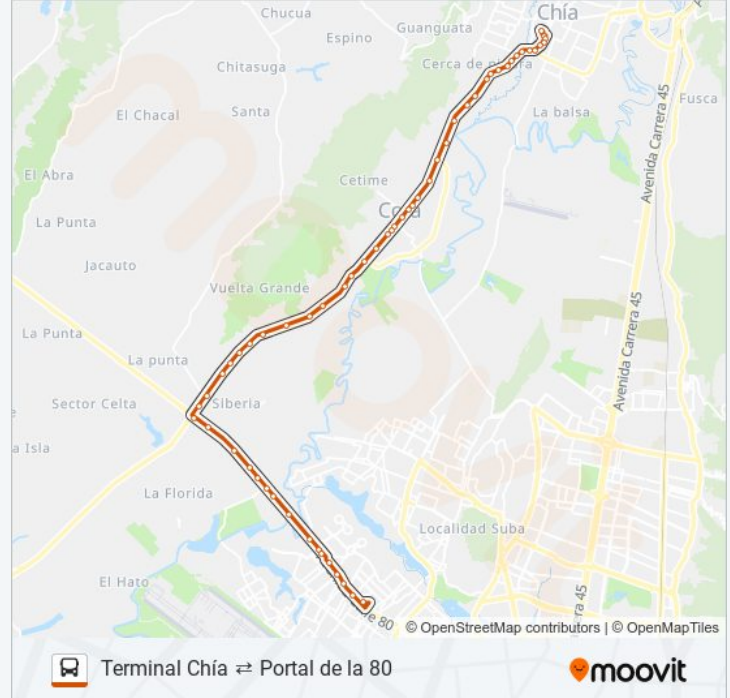

Río Chicú (Siberia: Vía Cota)

Centro Pedagógico Amigoniano San Gregorio (Siberia: Vía Cota)

Marcopolo (Siberia: Vía Cota)

Vía Tenjo (Siberia: Vía Cota)

Complejo Logístico (Siberia: Vía Cota)

Vía Funza (Siberia: Automedellín)

Centro Comercial Zuca Plaza (Siberia: Automedellín)

Terminal Terrestre De Carga (Siberia: Automedellín)

Vía Parcelas Cota (Siberia: Automedellín)

Parque Empresarial La Florida (Siberia: Automedellín)

Parque Industrial Soko (Siberia: Automedellín)

Coliseo Live (Siberia: Automedellín)

Patio San Andrés (Siberia: Automedellín)
Río Bogotá - Calle 80 (Ac 80 - Kr 119) (A)
Br. Engativá El Dorado (Ac 80 - Ak 114)
Br. El Dorado Industrial (Ac 80 - Ak 114)
Br. Portal Del Mortiño (Ac 80 - Kr 112a)
Br. Villas De Granada I (Cl 80 - Kr 110)
Br. Garcés Navas Oriental (Ac 80 - Tv 106)
Br. Garcés Navas Oriental (Ac 80 - Kr 102)
Portal De La 80