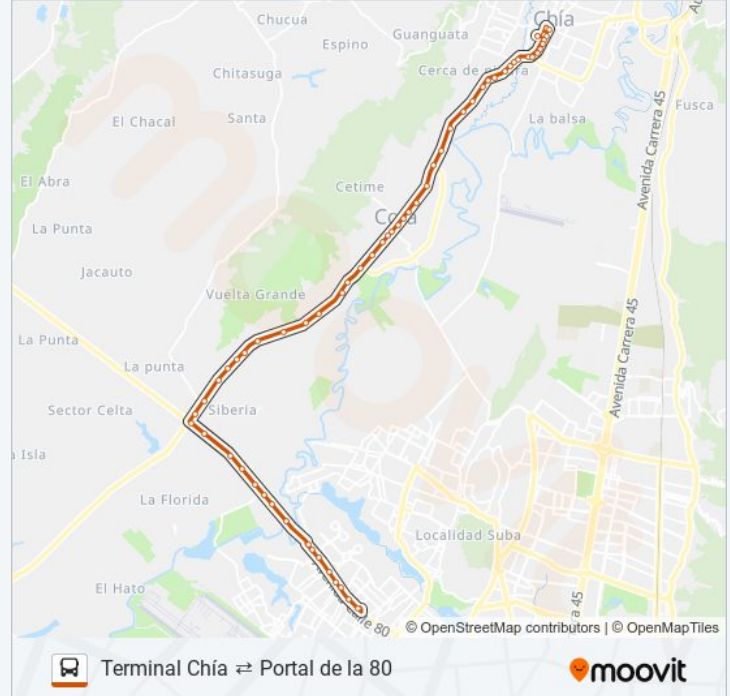

Complejo Logístico (Siberia: Vía Cota)

Vía Tenjo (Siberia: Vía Cota)

Marcopolo (Siberia: Vía Cota)

Centro Pedagógico Amigoniano San Gregorio (Siberia: Vía Cota)

Río Chicú (Siberia: Vía Cota)

Colegio José Max León (Siberia: Vía Cota)

Zona Industrial (Cota: Vía Siberia)

Summerhill School (Cota: Vía Siberia)

Colegio Refous (Cota: Vía Siberia)

Conjunto Residencial Ponteaverdi (Cota: Vía Siberia)

Hacienda Palo E Monte (Cota: Vía Siberia)

Colegio Nuestra Señora Del Rosario (Cota: Vía Siberia)

Variante (Cota: Vía Siberia)

Invernaderos (Cota: Kr 5 - Cl 3)

Conjunto Residencial Uraku (Cota: Kr 5 - Cl 6)

Centro Comercial Terracota (Cota: Kr 5 - Cl 8)

Avenida La Conejera (Cota: Kr 5 - Cl 11)

Parque Central De Cota (Cota: Kr 5 - Cl 12)

Centro De Salud Cota (Cota: Kr 5 - Cl 15)

Conjunto Residencial La Pradera (Cota: Kr 5 - Cl 17)

Estación Policía (Cota: Kr 5 - Camellón Flores)

Br. La Regadera (Cota: Kr 5 - Camellón La Regadera)

Variante (Cota: Kr 5 - Vía Chía)

Conjunto Residencial Las Vueltas Del Río (Cota: Vía Chía)

Policía De Tránsito (Cota: Vía Chía)

Conjunto Residencial Tarragona (Cota: Vía Chía)

Casa Sobre La Roca (Cota: Vía Chía)

Centro Comercial Terranova (Chía: Vía Cota)

Finca Chapala (Chía: Vía Cota)

Estación De Servicio San Francisco (Chía: Vía