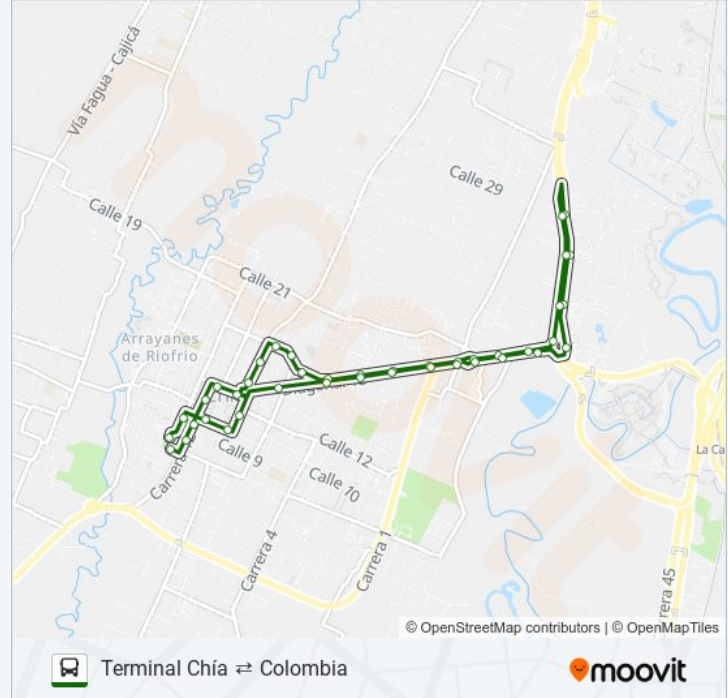

Información de la línea TERMINAL CHÍA ⇌ COLOMBIA de SITP**Dirección:** Terminal Chía ⇌ Colombia**Paradas:** 41**Duración del viaje:** 28 min**Resumen de la línea:**

Conjunto Residencial Santa Ana II (Chía: Vía Cajicá - CI 30)

Universidad De Cundinamarca (Chía: Vía Cajicá - CI 30)

Conjunto Residencial Santa Ana De Chía (Chía: Vía Cajicá - CI 26)

Puente Peatonal Centro Chía (Chía: Vía Cajicá - CI 24)

Torre Barcelona (Chía: Dg 13 - Kr 5 Este)

Centro Comercial Plaza Luna (Chía: Dg 13 - Kr 2)

Centro Comercial Los Aleros (Chía: Dg 13 - Kr 3)

Br. La Trinidad (Chía: Dg 13 - Kr 5)

Secretaría De Tránsito Y Transporte (Chía: Dg 17 - Kr 7)

Casa De La Cultura (Chía: Dg 17 - Kr 7)

Centro Comercial Chía La Libertad (Chía: CI 10 - Kr 12)

Rapicade Chía (Chía: Kr 13 - CI 10)

Terminal De Chía (Chía: Kr 13 - CI 9)

Los horarios y mapas de la línea TERMINAL CHÍA ⇌ COLOMBIA de SITP están disponibles en un PDF en moovitapp.com. Utiliza [Moovit App](#) para ver los horarios de los autobuses en vivo, el horario del tren o el horario del metro y las indicaciones paso a paso para todo el transporte público en Bogotá.