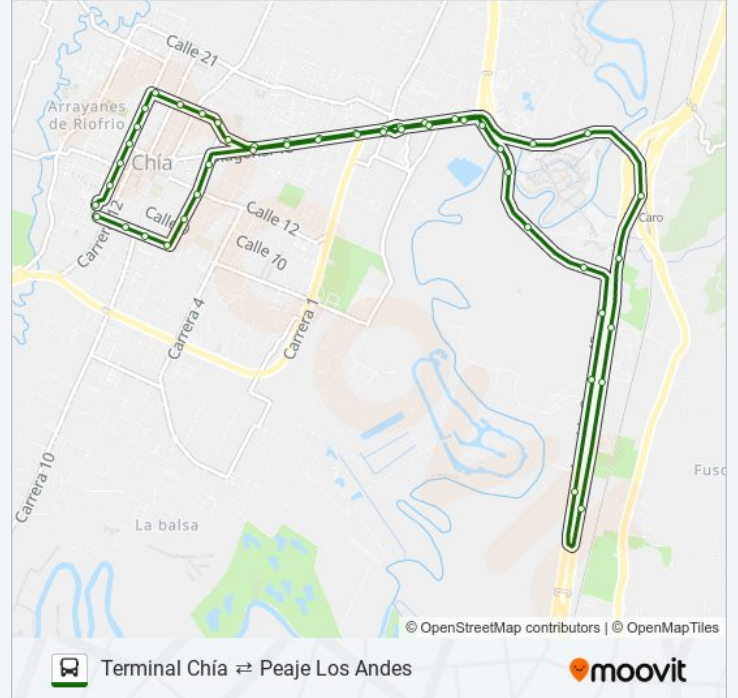

Unicoc (Chía: Autonorte)

Olímpica Autonorte (Chía: Autonorte)

Clínica Unisabana (Chía: Autonorte)

Estación De Tren La Caro (Chía: Autonorte)

Universidad De La Sabana (Chía: Vía Cajicá)

Universidad De La Sabana (Chía: Vía Cajicá)

Concha Acústica (Chía: Cl 17 - Kr 9)

Br. La Primavera (Chía: Cl 17 - Kr 10)

Edificio Urano (Chía: Cl 17 - Kr 12)

Br. La Primavera (Chía: Kr 13 - Cl 15)

Cementerio De Chía (Chía: Kr 13 - Cl 15)

Centro Histórico Chía (Chía: Kr 13 - Cl 13)

Centro Histórico Chía (Chía: Kr 13 - Cl 11)

Rapicade Chía (Chía: Kr 13 - Cl 10)

Los horarios y mapas de la línea TERMINAL CHÍA ⇄ PEAJE LOS ANDES de SITP están disponibles en un PDF en moovitapp.com. Utiliza [Moovit App](#) para ver los horarios de los autobuses en vivo, el horario del tren o el horario del metro y las indicaciones paso a paso para todo el transporte público en Bogotá.