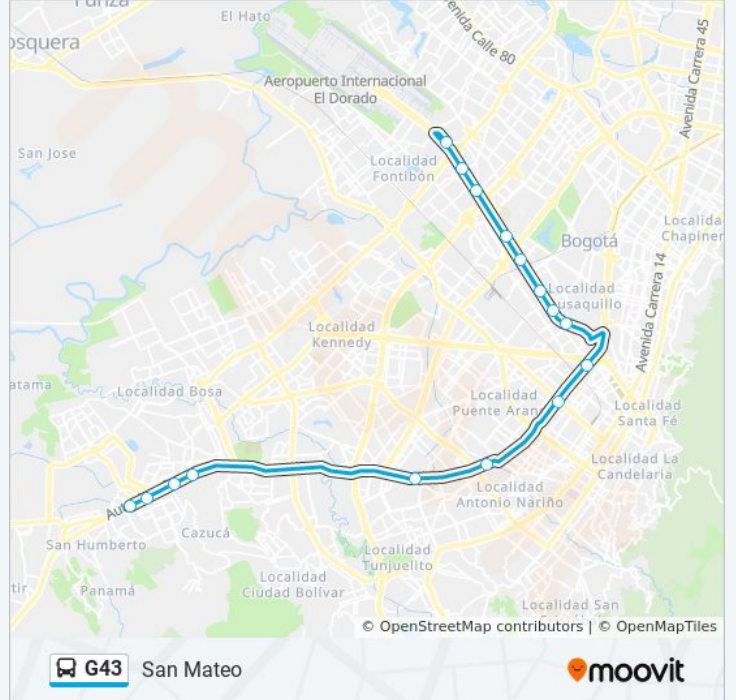

San Mateo

Usa La App

La línea G43 de transmilenio (San Mateo) tiene una ruta. Sus horas de operación los días laborables regulares son: (1) a San Mateo: 5:00 - 23:00

Usa la aplicación Moovit para encontrar la parada de la línea G43 de transmilenio más cercana y descubre cuándo llega la próxima línea G43 de transmilenio

Gobernación

Quinta Paredes

Corferias

Cad

Ricaurte

General Santander

Venecia

La Despensa

León XIII

Terrerros - Hospital Cardiovascular (Lado Sur)

San Mateo - Unisur

Horario de la línea G43 de transmilenio

San Mateo Horario de ruta:

lunes	5:00 - 23:00
martes	5:00 - 23:00
miércoles	5:00 - 23:00
jueves	4:30 - 22:00
viernes	4:30 - 22:00
sábado	5:00 - 23:00
domingo	4:30 - 22:00

Información de la línea G43 de transmilenio**Dirección:** San Mateo**Paradas:** 16**Duración del viaje:** 57 min**Resumen de la línea:**

Los horarios y mapas de la línea G43 de TransMilenio están disponibles en un PDF en moovitapp.com. Utiliza [Moovit App](#) para ver los horarios de los autobuses en vivo, el horario del tren o el horario del metro y las indicaciones paso a paso para todo el transporte público en Bogotá.