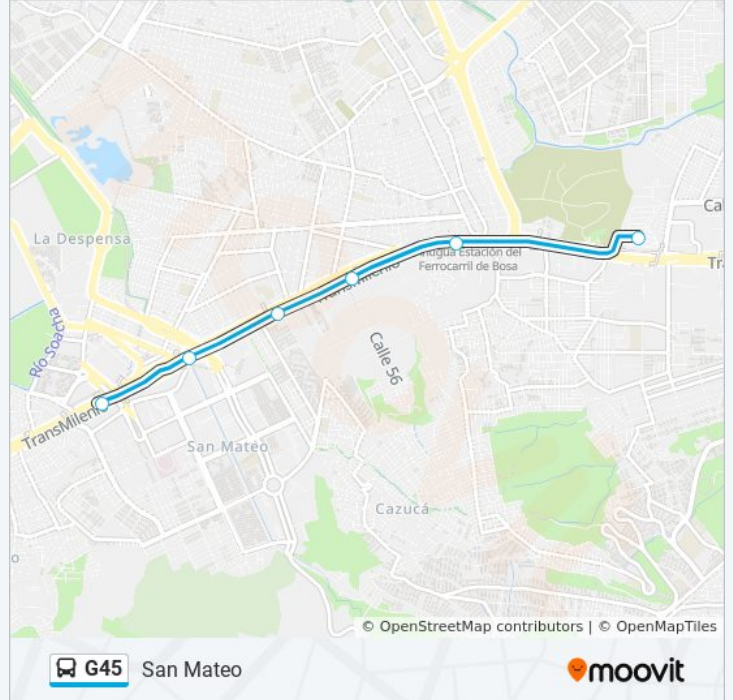

San Mateo

[Usa La App](#)

La línea G45 de transmilenio (San Mateo) tiene una ruta. Sus horas de operación los días laborables regulares son: (1) a San Mateo: 5:00 - 21:30
Usa la aplicación Moovit para encontrar la parada de la línea G45 de transmilenio más cercana y descubre cuándo llega la próxima línea G45 de transmilenio

Sentido: San Mateo

6 paradas

[VER HORARIO DE LA LÍNEA](#)

Portal Del Sur - JFK Cooperativa Financiera

Bosa

La Despensa

León XIII

Terrerros - Hospital Cardiovascular (Lado Norte)

San Mateo - Unisur

Horario de la línea G45 de transmilenio

San Mateo Horario de ruta:

lunes	5:00 - 21:30
martes	5:00 - 21:30
miércoles	5:00 - 21:30
jueves	Sin Servicio
viernes	Sin Servicio
sábado	5:00 - 8:00
domingo	Sin Servicio

Información de la línea G45 de transmilenio**Dirección:** San Mateo**Paradas:** 6**Duración del viaje:** 19 min**Resumen de la línea:**

Los horarios y mapas de la línea G45 de transmilenio están disponibles en un PDF en moovitapp.com. Utiliza [Moovit App](#) para ver los horarios de los autobuses en vivo, el horario del tren o el horario del metro y las indicaciones paso a paso para todo el transporte público en Bogotá.