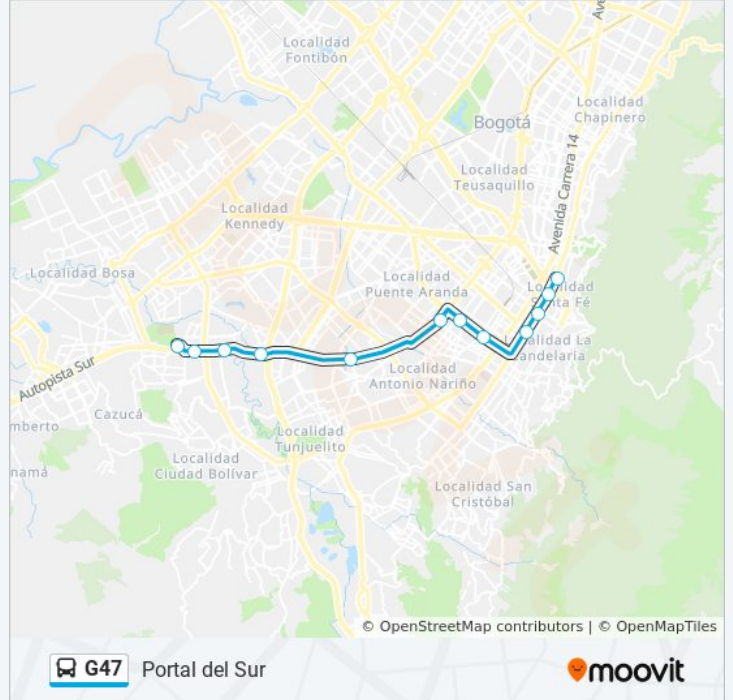

Portal del Sur

Usa La App

La línea G47 de transmilenio (Portal del Sur) tiene una ruta. Sus horas de operación los días laborables regulares son: (1) a Portal Del Sur: 4:30 - 22:00

Usa la aplicación Moovit para encontrar la parada de la línea G47 de transmilenio más cercana y descubre cuándo llega la próxima línea G47 de transmilenio

Sentido: Portal Del Sur

12 paradas

[VER HORARIO DE LA LÍNEA](#)

Museo Nacional

San Diego

Las Nieves

San Victorino - Neos Centro

Tygua - San José (Lado Norte)

Guatoque - Veraguas

Comuneros

NQS - Calle 38a Sur

Sevillana

C.C. Paseo Villa Del Río - Madelena

Perdomo

Portal Del Sur - JFK Cooperativa Financiera

Horario de la línea G47 de transmilenio

Portal Del Sur Horario de ruta:

lunes	4:30 - 23:00
martes	4:30 - 23:00
miércoles	4:30 - 23:00
jueves	4:30 - 22:00
viernes	4:30 - 22:00
sábado	5:00 - 23:00
domingo	4:30 - 22:00

Información de la línea G47 de transmilenio**Dirección:** Portal Del Sur**Paradas:** 12**Duración del viaje:** 34 min**Resumen de la línea:**