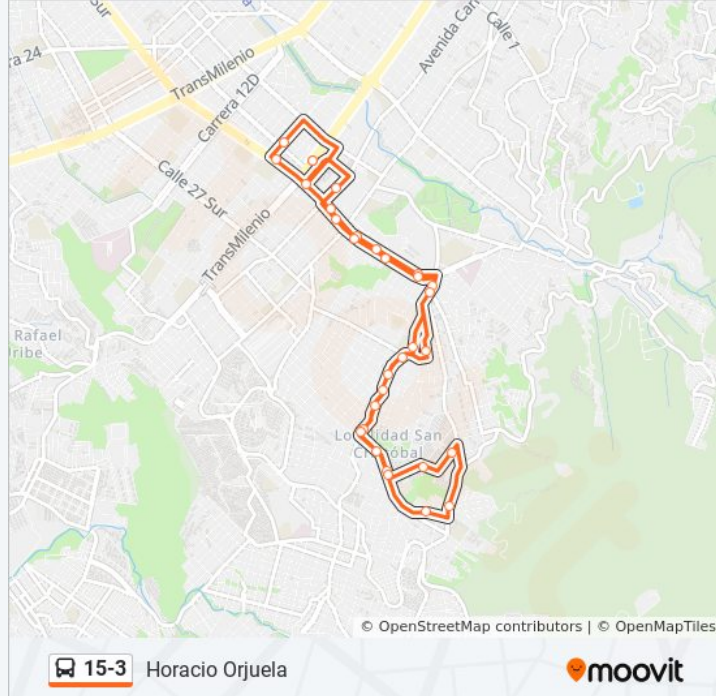

Carrera 2 (Av. 1 De Mayo - Kr 2)

Alcaldía Local De San Cristóbal (Av. 1 De Mayo - Kr 2b Este)

Avenida La Victoria (Kr 3 Este - Cl 22 Sur)

Br. Granada Sur (Kr 5 Este - Cl 23 Sur)

led Tomás Rueda Vargas (Kr 5 Este - Cl 26 Sur)

Ied Tomás Rueda Vargas (Kr 3a Este - CI 26 Sur)

Br. San Blas (Kr 8 Este - CI 22d Sur)

Br. San Blas (Kr 3 Este - Dg 20a Sur)

IV Estación De Policía San Cristóbal (Av. 1 De Mayo - Kr 1 Este) (B)

Avenida 1° De Mayo (Av. 1 De Mayo - Kr 2)

Carrera 5a (Av. 1 De Mayo - 5a)

Br. Sosiego (Av. 1 De Mayo - Kr 7b) (A)

Hospital San Cristóbal (Av. 1 De Mayo - Kr 9a) (A)

Br. Ciudad Jardín Sur (Av. 1 De Mayo - Kr 10b) (A)

Carrera 11 (Kr 11 - CI 18 Sur)

Avenida 1° De Mayo

Los horarios y mapas de la línea 15-3 de SITP están disponibles en un PDF en [moovitapp.com](https://moovitapp.com). Utiliza [Moovit App](#) para ver los horarios de los autobuses en vivo, el horario del tren o el horario del metro y las indicaciones paso a paso para todo el transporte público en Bogotá.