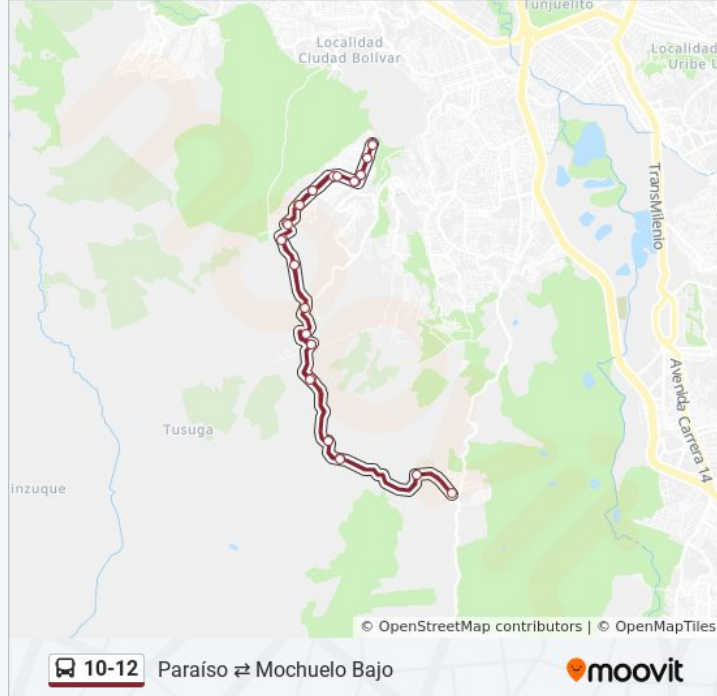

10-12

Paraíso ⇌ Mochuelo Bajo

Usa La App

La línea 10-12 de SITP (Paraíso ⇌ Mochuelo Bajo) tiene una ruta. Sus horas de operación los días laborables regulares son:

(1) a Paraíso ⇌ Mochuelo Bajo: 4:00 - 23:00

**Horario de la línea 10-12 de SITP**

Paraíso ⇌ Mochuelo Bajo Horario de ruta:

lunes	4:00 - 23:00
martes	4:00 - 23:00
miércoles	4:00 - 23:00
jueves	5:00 - 22:00
viernes	5:00 - 22:00
sábado	4:00 - 23:00
domingo	5:00 - 22:00

**Información de la línea 10-12 de SITP****Dirección:** Paraíso ⇌ Mochuelo Bajo**Paradas:** 35**Duración del viaje:** 62 min**Resumen de la línea:**

Parada Rural (Vía Quiba)

Parada Rural (Vía Quiba)

Parada Rural (Vía Quiba)

led Paraíso Mirador (Kr 27b - Cl 71k Sur) (A)

led Paraíso Mirador (Kr 27b - Cl 71f Sur)

led Paraíso Mirador (Kr 27b - Cl 71 Sur)

Los horarios y mapas de la línea 10-12 de SITP están disponibles en un PDF en [moovitapp.com](https://moovitapp.com). Utiliza [Moovit App](#) para ver los horarios de los autobuses en vivo, el horario del tren o el horario del metro y las indicaciones paso a paso para todo el transporte público en Bogotá.