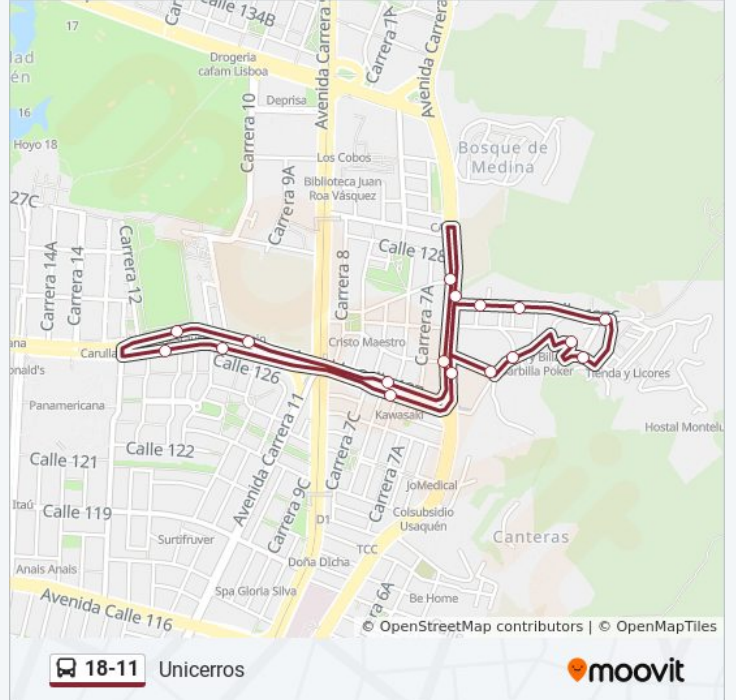

18-11

Unicerros

Usa La App

La línea 18-11 de SITP (Unicerros) tiene una ruta. Sus horas de operación los días laborables regulares son:

(1) a Unicerros: 12:00 - 21:00

Usa la aplicación Moovit para encontrar la parada de la línea 18-11 de SITP más cercana y descubre cuándo llega la próxima línea 18-11 de SITP

Sentido: Unicerros

18 paradas

[VER HORARIO DE LA LÍNEA](#)

Br. Delicias Del Carmen (CI 127a Bis - Kr 5a)

Urbanización Miraflores (CI 127a - Tv 5c)

Br. Ginebra II (Ak 7 - Ac 127b) (B)

Parque Ginebra (Ak 7 - CI 127c Bis) (A)

Br. Pañuelito (CI 127a Bis - Kr 2a)

Br. Delicias Del Carmen (Kr 3a - CI 127a Bis A)

Br. Delicias Del Carmen (CI 127a Bis - Kr 5a)

Horario de la línea 18-11 de SITP

Unicerros Horario de ruta:

lunes	12:00 - 22:00
martes	12:00 - 22:00
miércoles	12:00 - 22:00
jueves	12:00 - 21:00
viernes	12:00 - 21:00
sábado	4:30 - 22:00
domingo	12:00 - 21:00

Información de la línea 18-11 de SITP**Dirección:** Unicerros**Paradas:** 18**Duración del viaje:** 19 min**Resumen de la línea:**

Los horarios y mapas de la línea 18-11 de SITP están disponibles en un PDF en moovitapp.com. Utiliza [Moovit App](#) para ver los horarios de los autobuses en vivo, el horario del tren o el horario del metro y las indicaciones paso a paso para todo el transporte público en Bogotá.