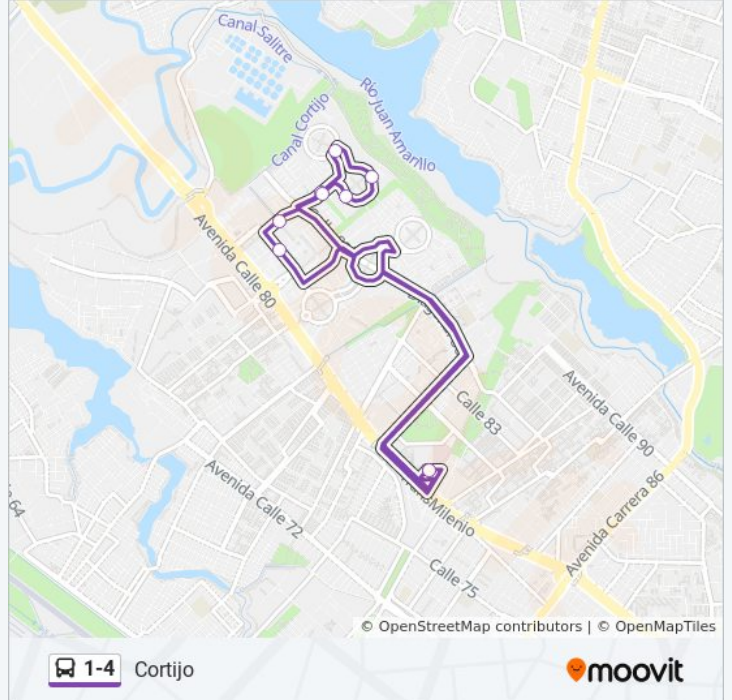

**Sentido: Cortijo**

9 paradas

[VER HORARIO DE LA LÍNEA](#)

Portal De La 80

Urbanización Parque Los Sauces (CI 81 - Kr 115)

Br. El Cortijo (Kr 116a - CI 82)

Br. Quintas De Santa Bárbara (Kr 116a - CI 83a)

Br. Ciudadela Colsubsidio IV Sector (Dg 89a - Kr 115)

Br. Ciudadela Colsubsidio IV Sector (Dg 89b - Kr 115a)

Conjunto Los Manzanos (Kr 117 - CI 89a)

Br. Quintas De Santa Bárbara (Kr 116a - CI 83a)

Portal De La 80

**Horario de la línea 1-4 de SITP**

Cortijo Horario de ruta:

lunes	4:30 - 23:59
martes	4:30 - 23:59
miércoles	4:30 - 23:59
jueves	4:30 - 23:30
viernes	4:30 - 23:30
sábado	4:30 - 23:59
domingo	4:30 - 23:30

**Información de la línea 1-4 de SITP****Dirección:** Cortijo**Paradas:** 9**Duración del viaje:** 16 min**Resumen de la línea:**