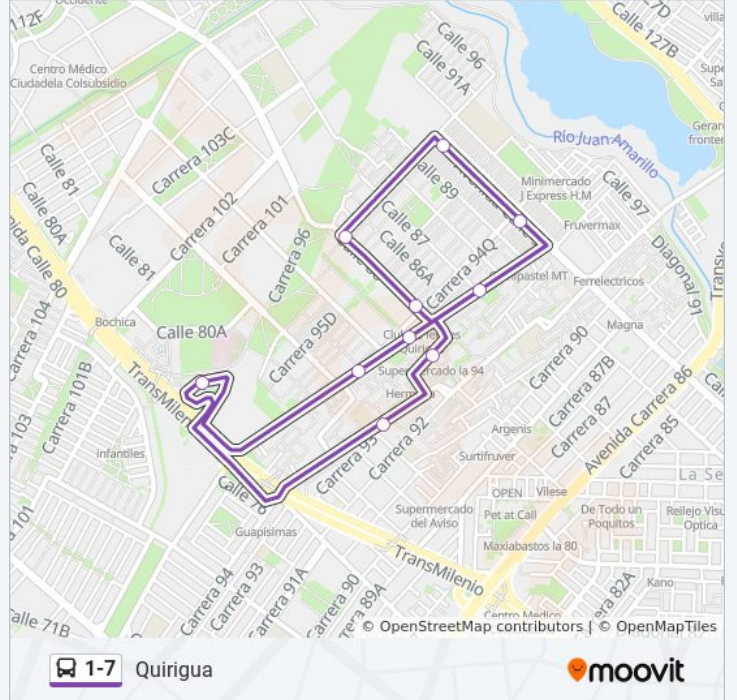

1-7

Quirigua

Usa La App

La línea 1-7 de SITP (Quirigua) tiene una ruta. Sus horas de operación los días laborables regulares son:

(1) a Quirigua: 4:30 - 23:59

Usa la aplicación Moovit para encontrar la parada de la línea 1-7 de SITP más cercana y descubre cuándo llega la próxima línea 1-7 de SITP

Sentido: Quirigua

11 paradas

[VER HORARIO DE LA LÍNEA](#)

Portal De La 80

led Miguel Antonio Caro (Tv 94 - CI 82a)

Br. Quirigua Central (Kr 94h - CI 84)

Br. Bachué I Y II (CI 86 - Kr 95)

Br. Bachué I Y II (CI 86 - Kr 95f)

Br. Ciudad Bachué I Etapa (Ac 90 - Kr 95f) (A)

Br. Ciudad Bachué I Etapa (Ac 90 - Tv 94I) (B)

Br. Ciudad Bachué I Etapa (Tv 94I - CI 87)

Br. Bochica (Tv 94I - CI 84 Bis)

Br. Bochica (Tv 94I - CI 82)

Portal De La 80

Horario de la línea 1-7 de SITP

Quirigua Horario de ruta:

lunes	4:30 - 23:59
martes	4:30 - 23:59
miércoles	4:30 - 23:59
jueves	4:30 - 23:30
viernes	4:30 - 23:30
sábado	4:30 - 23:59
domingo	4:30 - 23:30

Información de la línea 1-7 de SITP**Dirección:** Quirigua**Paradas:** 11**Duración del viaje:** 17 min**Resumen de la línea:**