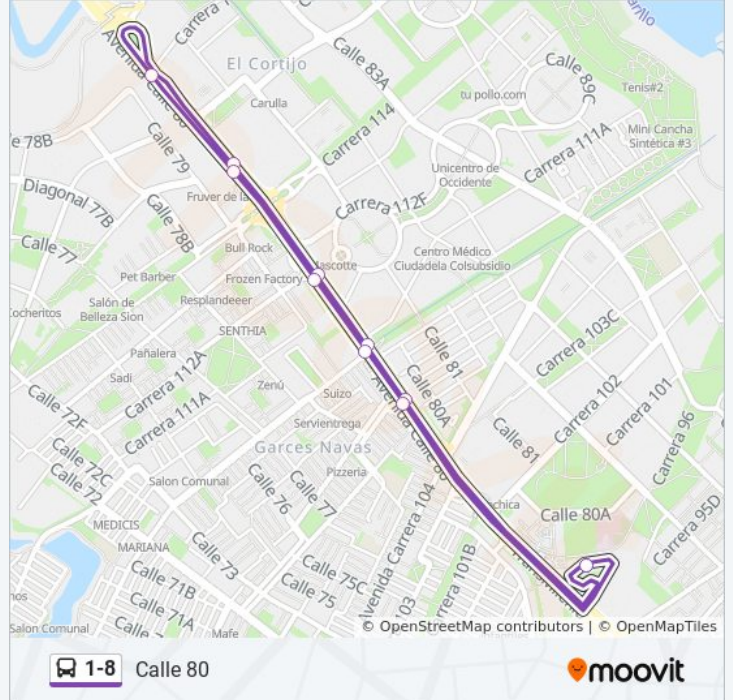

**Sentido: Calle 80**

11 paradas

[VER HORARIO DE LA LÍNEA](#)

Portal De La 80

Br. Bolivia Occidental (Ac 80 - Kr 107)

Br. Garcés Navas (Ac 80 - Kr 109a)

Br. Ciudadela Colsubsidio (Ac 80 - Kr 111c)

Br. El Cortijo (Ac 80 - Kr 114)

Puente De Guadua (Ac 80 - Kr 119) (B)

Br. El Cortijo (Ac 80 - Kr 114) (B)

Br. Villas De Granada (Ac 80 - Kr 112 Bis) (B)

Br. Garcés Navas (Ac 80 - Kr 110)

Br. Garcés Navas Occidental (Ac 80 - Tv 106)

Portal De La 80

**Horario de la línea 1-8 de SITP**

Calle 80 Horario de ruta:

lunes	04:30 - 23:30
martes	04:30 - 23:59
miércoles	04:30 - 23:59
jueves	04:30 - 23:59
viernes	04:30 - 23:59
sábado	04:30 - 23:59
domingo	04:30 - 23:30

**Información de la línea 1-8 de SITP****Dirección:** Calle 80**Paradas:** 11**Duración del viaje:** 13 min**Resumen de la línea:**

Los horarios y mapas de la línea 1-8 de SITP están disponibles en un PDF en [moovitapp.com](https://moovitapp.com). Utiliza [Moovit App](#) para ver los horarios de los autobuses en vivo, el horario del tren o el horario del metro y las indicaciones paso a paso para todo el transporte público en Bogotá.