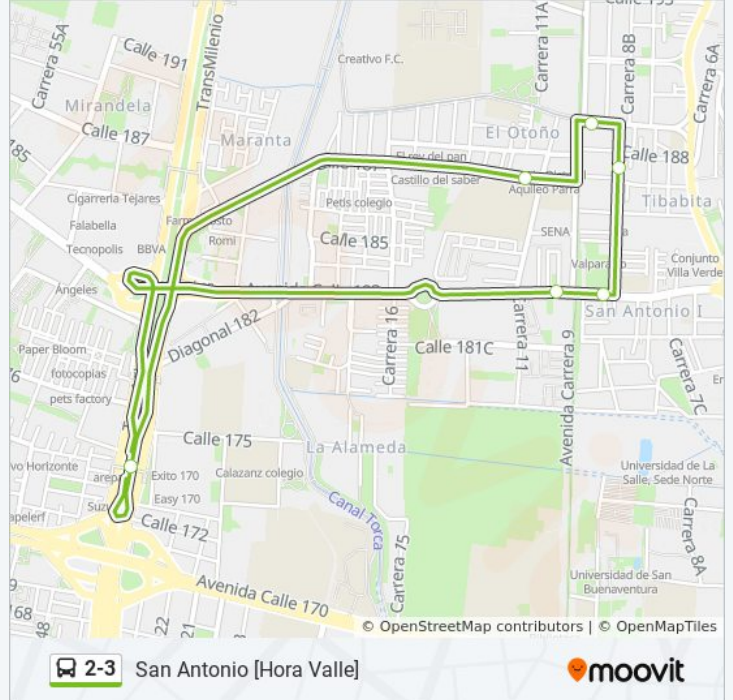

Portal Del Norte

Br. Tibabita (CI 189 - Kr 8d)

Br. Tibabita II (Kr 8c - CI 187a)

Br. Tibabita (Ac 183 - Kr 8d)

Br. Verbenal San Antonio (Ac 183 - Kr 10)

Portal Del Norte

Horario de la línea 2-3 de SITP

San Antonio [Hora Pico] Horario de ruta:

Sentido: San Antonio [Hora Valle]

7 paradas

[VER HORARIO DE LA LÍNEA](#)

Portal Del Norte

Colegio Mayor José Celestino Mutis (Cl 187 - Kr 9)

Br. Tibabita (Cl 189 - Kr 8d)

Br. Tibabita II (Kr 8c - Cl 187a)

Br. Tibabita (Ac 183 - Kr 8d)

Br. Verbenal San Antonio (Ac 183 - Kr 10)

Portal Del Norte

Horario de la línea 2-3 de SITP

San Antonio [Hora Valle] Horario de ruta:

lunes	9:00 - 23:59
martes	9:00 - 23:59
miércoles	9:00 - 23:59
jueves	4:30 - 23:30
viernes	4:30 - 23:30
sábado	4:30 - 23:59
domingo	4:30 - 23:30

Información de la línea 2-3 de SITP

Dirección: San Antonio [Hora Valle]

Paradas: 7

Duración del viaje: 15 min

Resumen de la línea:

Los horarios y mapas de la línea 2-3 de SITP están disponibles en un PDF en moovitapp.com. Utiliza [Moovit App](#) para ver los horarios de los autobuses en vivo, el horario del tren o el horario del metro y las indicaciones paso a paso para todo el transporte público en Bogotá.