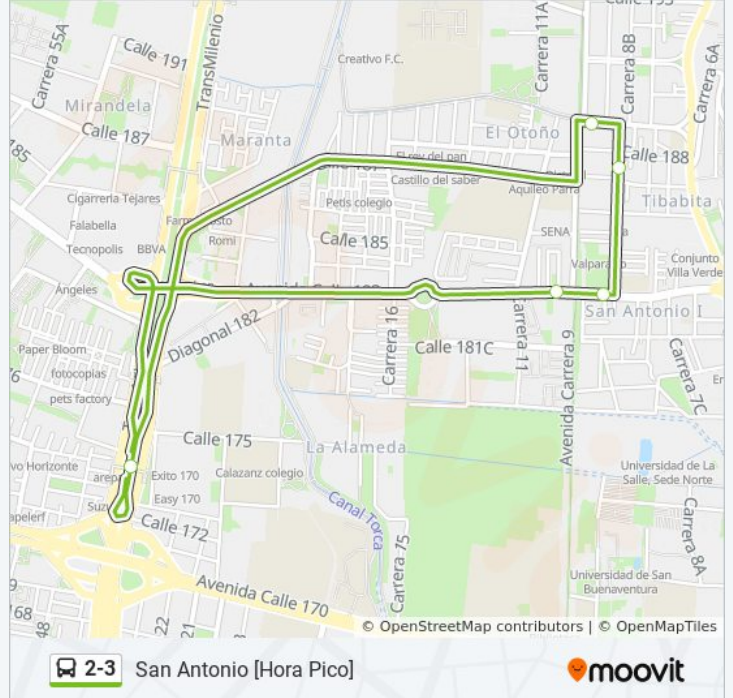

Usa la aplicación Moovit para encontrar la parada de la línea 2-3 de SITP más cercana y descubre cuándo llega la próxima línea 2-3 de SITP

Sentido: San Antonio [Hora Pico]

6 paradas

[VER HORARIO DE LA LÍNEA](#)

Portal Del Norte

Br. Tibabita (CI 189 - Kr 8d)

Br. Tibabita II (Kr 8c - CI 187a)

Br. Tibabita (Ac 183 - Kr 8d)

Br. Verbenal San Antonio (Ac 183 - Kr 10)

Portal Del Norte

Horario de la línea 2-3 de SITP

San Antonio [Hora Pico] Horario de ruta:

lunes	4:30 - 9:00
martes	4:30 - 9:00
miércoles	4:30 - 9:00
jueves	Sin Servicio
viernes	Sin Servicio
sábado	Sin Servicio
domingo	Sin Servicio

Información de la línea 2-3 de SITP**Dirección:** San Antonio [Hora Pico]**Paradas:** 6**Duración del viaje:** 11 min**Resumen de la línea:**

Br. Verbenal San Antonio (Ac 183 - Kr 10)

Portal Del Norte

Horario de la línea 2-3 de SITP

San Antonio [Hora Valle] Horario de ruta:

lunes	9:00 - 23:59
martes	9:00 - 23:59
miércoles	9:00 - 23:59
jueves	4:30 - 23:30
viernes	4:30 - 23:30
sábado	4:30 - 23:59
domingo	4:30 - 23:30