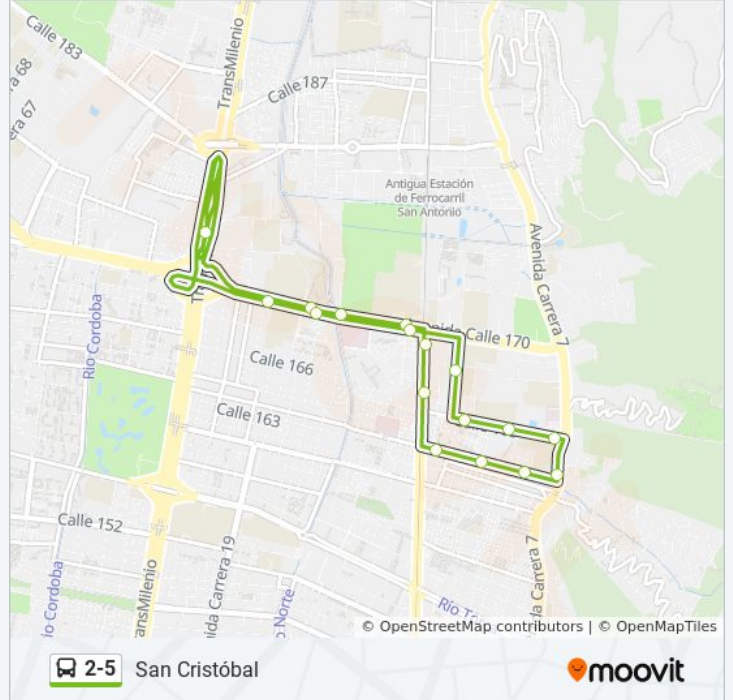

2-5

San Cristóbal

Usa La App

La línea 2-5 de SITP (San Cristóbal) tiene una ruta. Sus horas de operación los días laborables regulares son:

(1) a San Cristóbal: 4:30 - 23:59

Usa la aplicación Moovit para encontrar la parada de la línea 2-5 de SITP más cercana y descubre cuándo llega la próxima línea 2-5 de SITP

Sentido: San Cristóbal

18 paradas

[VER HORARIO DE LA LÍNEA](#)

Portal Del Norte

Br. Toberín (Ac 170 - Kr 19a)

Colegio San Façon (Ac 170 - Kr 17a)

Br. Pradera Norte (Ac 170 - Ak 9)

Br. Santa Teresa (Kr 8g - Ac 170)

Portal Del Norte

Horario de la línea 2-5 de SITP

San Cristóbal Horario de ruta:

lunes	4:30 - 23:59
martes	4:30 - 23:59
miércoles	4:30 - 23:59
jueves	4:30 - 23:30
viernes	4:30 - 23:30
sábado	4:30 - 23:59
domingo	4:30 - 23:30

Información de la línea 2-5 de SITP**Dirección:** San Cristóbal**Paradas:** 18**Duración del viaje:** 32 min**Resumen de la línea:**

Los horarios y mapas de la línea 2-5 de SITP están disponibles en un PDF en moovitapp.com. Utiliza [Moovit App](#) para ver los horarios de los autobuses en vivo, el horario del tren o el horario del metro y las indicaciones paso a paso para todo el transporte público en Bogotá.