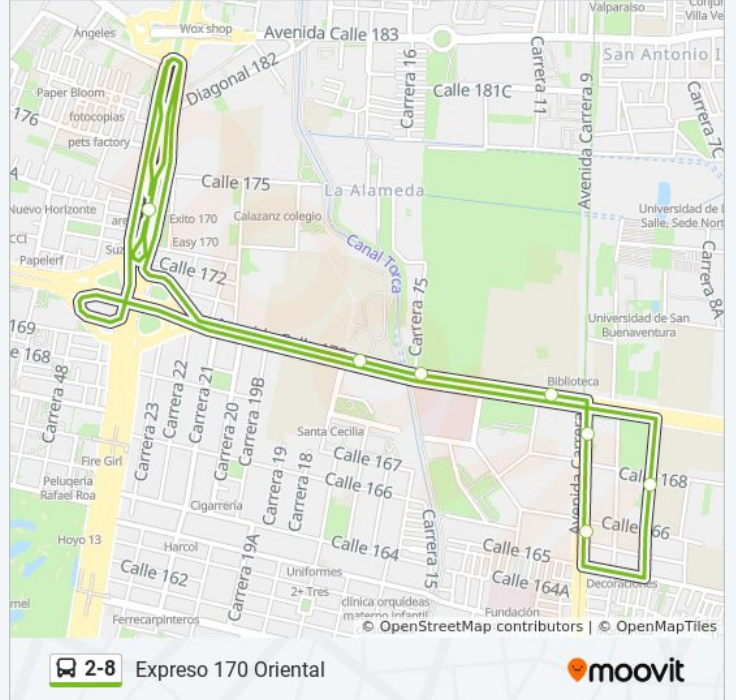

2-8

Expreso 170 Oriental

Usa La App

La línea 2-8 de SITP (Expreso 170 Oriental) tiene una ruta. Sus horas de operación los días laborables regulares son: (1) a Expreso 170 Oriental: 5:00 - 8:30

Usa la aplicación Moovit para encontrar la parada de la línea 2-8 de SITP más cercana y descubre cuándo llega la próxima línea 2-8 de SITP

Sentido: Expreso 170 Oriental

8 paradas

[VER HORARIO DE LA LÍNEA](#)

Portal Del Norte

Br. Santa Teresa (Kr 8g - Ac 170)

Br. San Cristóbal Norte (Ak 9 - Cl 165a)

Br. Pradera Norte (Ak 9 - Cl 168)

Colegio De La Salle (Ac 170 - Kr 12)

Br. La Alameda (Ac 170 - Kr 15)

Colegio the English School (Ac 170 - Kr 17a)

Portal Del Norte

Horario de la línea 2-8 de SITP

Expreso 170 Oriental Horario de ruta:

lunes	5:00 - 8:30
martes	5:00 - 8:30
miércoles	5:00 - 8:30
jueves	Sin Servicio
viernes	Sin Servicio
sábado	Sin Servicio
domingo	Sin Servicio

Información de la línea 2-8 de SITP**Dirección:** Expreso 170 Oriental**Paradas:** 8**Duración del viaje:** 13 min**Resumen de la línea:**

Los horarios y mapas de la línea 2-8 de SITP están disponibles en un PDF en moovitapp.com. Utiliza [Moovit App](#) para ver los horarios de los autobuses en vivo, el horario del tren o el horario del metro y las indicaciones paso a paso para todo el transporte público en Bogotá.