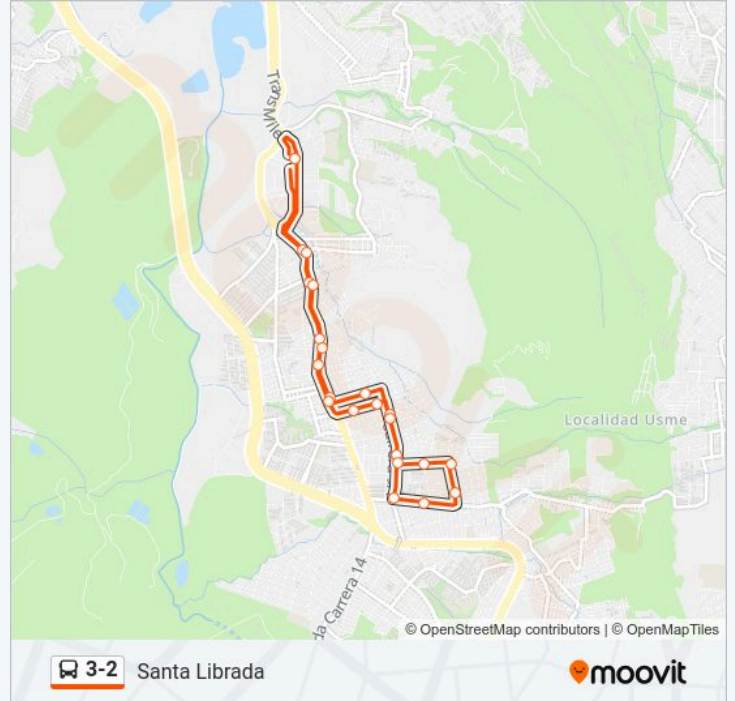

La línea 3-2 de SITP (Santa Librada) tiene una ruta. Sus horas de operación los días laborables regulares son:

(1) a Santa Librada: 00:00 - 23:30

Usa la aplicación Moovit para encontrar la parada de la línea 3-2 de SITP más cercana y descubre cuándo llega la próxima línea 3-2 de SITP

Horario de la línea 3-2 de SITP

Santa Librada Horario de ruta:

lunes	04:00 - 23:30
martes	00:00 - 23:30
miércoles	00:00 - 23:30
jueves	00:00 - 23:30
viernes	00:00 - 23:30
sábado	00:00 - 23:30
domingo	00:00 - 23:30

Información de la línea 3-2 de SITP

Dirección: Santa Librada

Paradas: 23

Duración del viaje: 18 min

Resumen de la línea:

Br. Barranquillita (Av. Caracas - Cl 69b Sur)

Br. Santa Marta (Av. Caracas - Dg 68b Sur) (B)

Portal De Usme

Los horarios y mapas de la línea 3-2 de SITP están disponibles en un PDF en moovitapp.com. Utiliza Moovit App para ver los horarios de los autobuses en vivo, el horario del tren o el horario del metro y las indicaciones paso a paso para todo el transporte público en Bogotá.