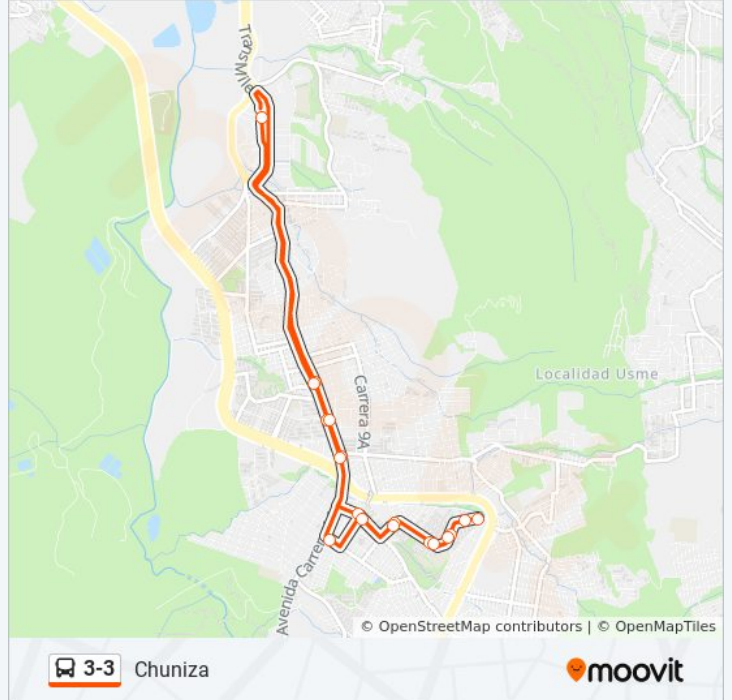

Br. El Virrey (CI 93 Sur - Kr 12)

Br. Chuniza I (CI 91 Sur - Kr 11)

Br. Chuniza I (Kr 8 - CI 89b Sur)

Br. El Líbano (CI 89 Sur - Kr 5)

Br. El Líbano (Dg 88 Sur - Tv 4a)

Br. Chicó Sur (CI 87b Sur - Kr 2b)

Br. El Líbano (CI 87b Sur - Tv 2c)

Br. El Líbano (Dg 88 Sur - Tv 4b)

Br. Chuniza I (CI 89 Sur - Kr 5b)

Br. Chuniza I (Kr 8 - CI 89 Sur)

Br. Chuniza I (CI 91 Sur - Kr 9b)

Br. Gran Yomasa (Av. Caracas - CI 81 Sur) (A)

Ied Miguel De Cervantes (Av. Caracas - CI 76b Sur) (A)

Centro Comercial Santa Librada (Av. Caracas - CI 75 Sur) (B)

Portal De Usme

Horario de la línea 3-3 de SITP

Chuniza Horario de ruta:

lunes	4:00 - 23:59
martes	4:00 - 23:59
miércoles	4:00 - 23:59
jueves	4:00 - 23:30
viernes	4:00 - 23:30
sábado	4:00 - 23:59
domingo	4:00 - 23:30

Información de la línea 3-3 de SITP

Dirección: Chuniza

Paradas: 19

Duración del viaje: 28 min

Resumen de la línea:

Los horarios y mapas de la línea 3-3 de SITP están disponibles en un PDF en moovitapp.com. Utiliza [Moovit App](#) para ver los horarios de los autobuses en vivo, el horario del tren o el horario del metro y las indicaciones paso a paso para todo el transporte público en Bogotá.