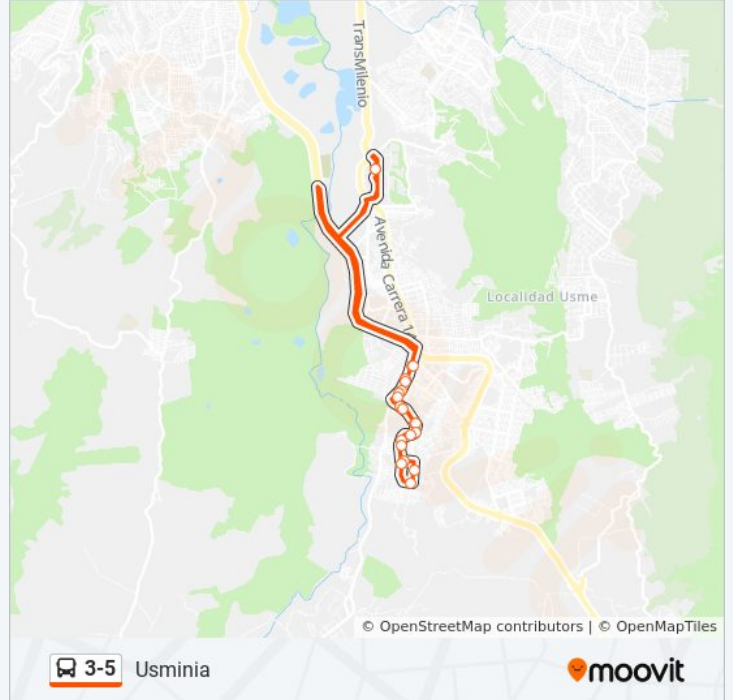

Br. El Virrey (Dg 97 Sur - Kr 1)

Br. El Virrey (Av. Caracas - Cl 94a Sur)

Br. El Virrey (Av. Caracas - Cl 93b Sur)

Br. El Virrey (Ak 1 - Cl 91b Sur)

Portal De Usme

### Horario de la línea 3-5 de SITP

Usminia Horario de ruta:

lunes	04:00 - 23:30
martes	04:00 - 23:59
miércoles	04:00 - 23:59
jueves	04:00 - 23:59
viernes	04:00 - 23:59
sábado	04:00 - 23:59
domingo	04:00 - 23:30

### Información de la línea 3-5 de SITP

**Dirección:** Usminia

**Paradas:** 20

**Duración del viaje:** 16 min

**Resumen de la línea:**

Los horarios y mapas de la línea 3-5 de SITP están disponibles en un PDF en [moovitapp.com](https://moovitapp.com). Utiliza [Moovit App](#) para ver los horarios de los autobuses en vivo, el horario del tren o el horario del metro y las indicaciones paso a paso para todo el transporte público en Bogotá.