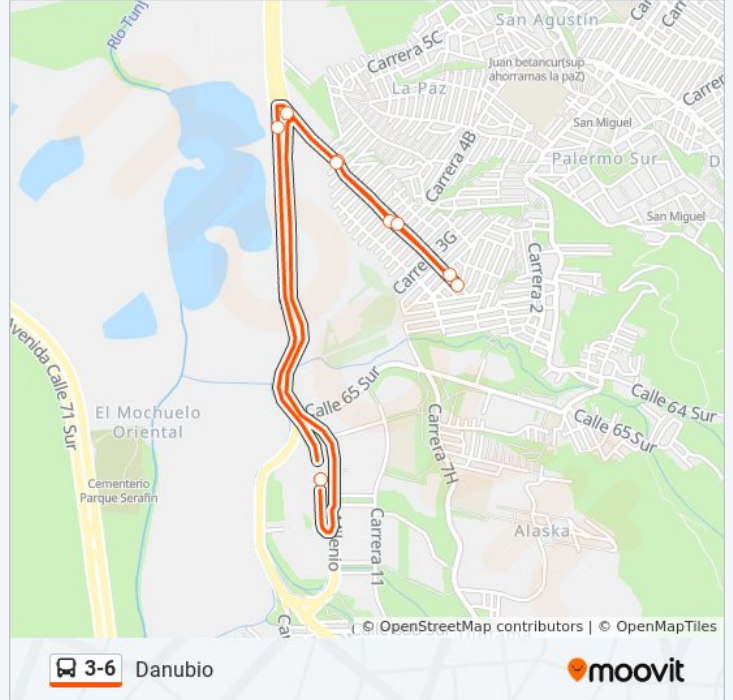

3-6

Danubio

Usa La App

La línea 3-6 de SITP (Danubio) tiene una ruta. Sus horas de operación los días laborables regulares son:

(1) a Danubio: 4:00 - 23:59

Usa la aplicación Moovit para encontrar la parada de la línea 3-6 de SITP más cercana y descubre cuándo llega la próxima línea 3-6 de SITP

Sentido: Danubio

10 paradas

[VER HORARIO DE LA LÍNEA](#)

Portal De Usme

Ladrillera Santafé (Av. Caracas - CI 56 Sur)

Carrera 5c (CI 56 Sur - Kr 4p)

Br. Danubio Azul (CI 56 Sur - Kr 4a)

Br. Danubio Azul (CI 56 Sur - Kr 3b) (A)

Ced Danubio Azul (CI 56 Sur - Kr 1)

Br. Danubio (CI 56 Sur - Kr 4c)

Br. Danubio Azul (CI 56 Sur - Kr 4p)

Ladrillera Santafé (Av. Caracas - Kr 5c Bis A)

Portal De Usme

Horario de la línea 3-6 de SITP

Danubio Horario de ruta:

lunes	4:00 - 23:59
martes	4:00 - 23:59
miércoles	4:00 - 23:59
jueves	4:00 - 23:30
viernes	4:00 - 23:30
sábado	4:00 - 23:59
domingo	4:00 - 23:30

Información de la línea 3-6 de SITP**Dirección:** Danubio**Paradas:** 10**Duración del viaje:** 15 min**Resumen de la línea:**