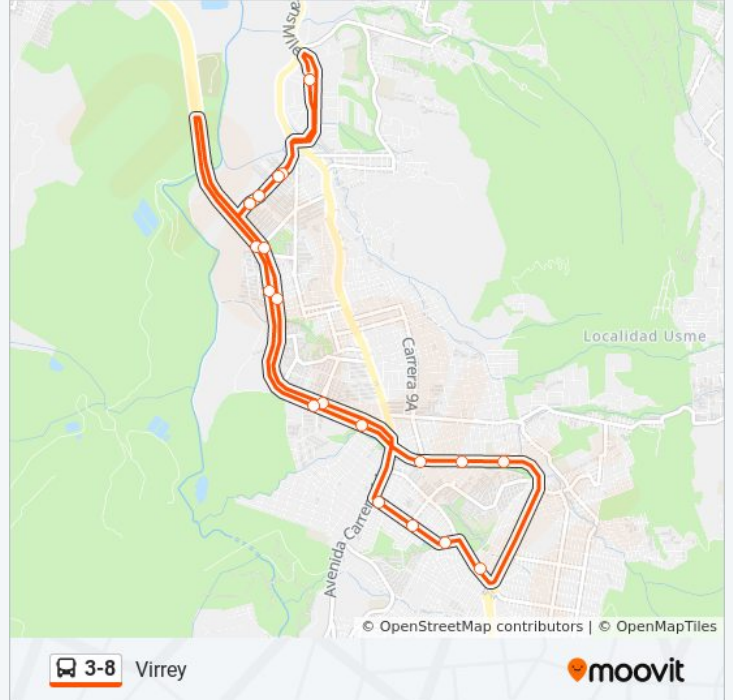

La línea 3-8 de SITP (Virrey) tiene una ruta. Sus horas de operación los días laborables regulares son:

(1) a Virrey: 4:00 - 23:59

Usa la aplicación Moovit para encontrar la parada de la línea 3-8 de SITP más cercana y descubre cuándo llega la próxima línea 3-8 de SITP

Br. Casa Rey (Kr 14v - CI 73a Sur)

Br. La Aurora (Av. Boyacá - Dg 69f Sur) (B)

Br. La Aurora (Dg 68a Sur - Tv 14t Bis)

Br. Nuevo San Andrés (Dg 68a Sur - Tv 14p)

Portal De Usme

### Horario de la línea 3-8 de SITP

Virrey Horario de ruta:

lunes	4:00 - 23:59
martes	4:00 - 23:59
miércoles	4:00 - 23:59
jueves	4:00 - 23:30
viernes	4:00 - 23:30
sábado	4:00 - 23:59
domingo	4:00 - 23:30

### Información de la línea 3-8 de SITP

**Dirección:** Virrey

**Paradas:** 21

**Duración del viaje:** 44 min

**Resumen de la línea:**

Los horarios y mapas de la línea 3-8 de SITP están disponibles en un PDF en [moovitapp.com](https://moovitapp.com). Utiliza [Moovit App](#) para ver los horarios de los autobuses en vivo, el horario del tren o el horario del metro y las indicaciones paso a paso para todo el transporte público en Bogotá.