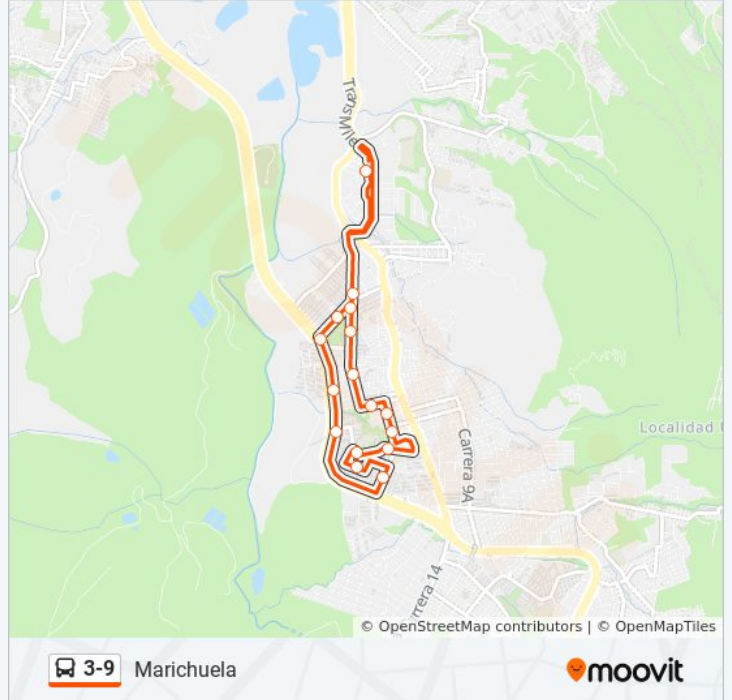

La línea 3-9 de SITP (Marichuela) tiene una ruta. Sus horas de operación los días laborables regulares son:

(1) a Marichuela: 4:00 - 23:59

Usa la aplicación Moovit para encontrar la parada de la línea 3-9 de SITP más cercana y descubre cuándo llega la próxima línea 3-9 de SITP

Br. Marichuela (Cl 77 Sur - Kr 3b)

Br. Marichuela (Kr 14f - Cl 76b Sur)

Br. Marichuela (Kr 15 - Cl 74b Sur)

Br. Casa Rey (Kr 14v - Cl 73a Sur)

Br. La Aurora (Av. Boyacá - Dg 69f Sur) (B)

Br. La Aurora II Sector (Dg 69f Sur - Kr 14t)

Br. Cartagena (Kr 14l - Cl 69d Sur)

Portal De Usme

Horario de la línea 3-9 de SITP

Marichuela Horario de ruta:

lunes	4:00 - 23:59
martes	4:00 - 23:59
miércoles	4:00 - 23:59
jueves	4:00 - 23:30
viernes	4:00 - 23:30
sábado	4:00 - 23:59
domingo	4:00 - 23:30

Información de la línea 3-9 de SITP

Dirección: Marichuela

Paradas: 17

Duración del viaje: 23 min

Resumen de la línea:

Los horarios y mapas de la línea 3-9 de SITP están disponibles en un PDF en moovitapp.com. Utiliza [Moovit App](#) para ver los horarios de los autobuses en vivo, el horario del tren o el horario del metro y las indicaciones paso a paso para todo el transporte público en Bogotá.