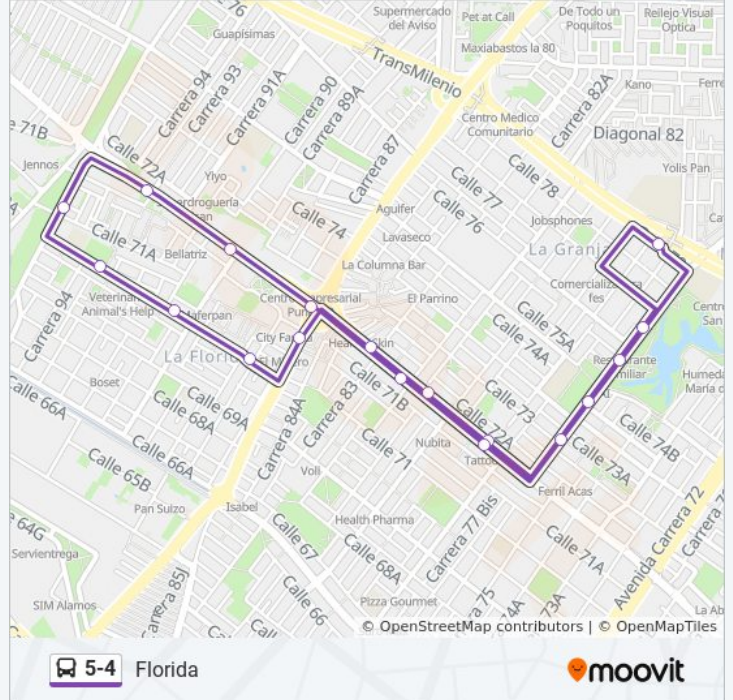

5-4

Florida

Usa La App

La línea 5-4 de SITP (Florida) tiene una ruta. Sus horas de operación los días laborables regulares son:

(1) a Florida: 4:30 - 23:59

Usa la aplicación Moovit para encontrar la parada de la línea 5-4 de SITP más cercana y descubre cuándo llega la próxima línea 5-4 de SITP

### Sentido: Florida

19 paradas

[VER HORARIO DE LA LÍNEA](#)

Estación La Granja (CI 79 - Kr 77 Bis)  
Humedal Santamaría Del Lago (Kr 76 - CI 76)  
Parque Tabora (Kr 76 - CI 74)  
Br. Tabora (Ac 72 - Kr 77a) (A)  
Br. Tabora (Ac 72 - Kr 80) (A)  
Br. Almería (Ac 72 - Kr 83) (D)  
Br. Florida Blanca (Av. C. De Cali - CI 71a)  
Br. Florida Blanca (CI 70a - Kr 87)  
Br. Florida Blanca (CI 70a - Kr 90)  
led Florida Blanca (CI 70a - Kr 92a)  
Parque Álamos (Kr 96 - CI 71a)  
Br. Álamos (Ac 72 - Kr 91a) (A)  
Br. Zarzamora (Ac 72 - Kr 90) (A)  
Avenida Ciudad De Cali (Ac 72 - Av. C. De Cali)  
(C)  
Br. Santa Helenita (CI 72 - Kr 81a) (D)  
Br. Santa Helenita (Ac 72 - Kr 77a) (B)  
Parque Estadio Tabora (Kr 76 - CI 73) (B)  
Humedal Santamaría Del Lago (Kr 76 - CI 75a)  
Estación La Granja (CI 79 - Kr 77 Bis)

### Horario de la línea 5-4 de SITP

Florida Horario de ruta:

|           |              |
|-----------|--------------|
| lunes     | 4:30 - 23:59 |
| martes    | 4:30 - 23:59 |
| miércoles | 4:30 - 23:59 |
| jueves    | 4:30 - 23:20 |
| viernes   | 4:30 - 23:20 |
| sábado    | 4:30 - 23:59 |
| domingo   | 4:30 - 23:20 |

### Información de la línea 5-4 de SITP

**Dirección:** Florida

**Paradas:** 19

**Duración del viaje:** 27 min

**Resumen de la línea:**

Los horarios y mapas de la línea 5-4 de SITP están disponibles en un PDF en [moovitapp.com](https://moovitapp.com). Utiliza [Moovit App](#) para ver los horarios de los autobuses en vivo, el horario del tren o el horario del metro y las indicaciones paso a paso para todo el transporte público en Bogotá.