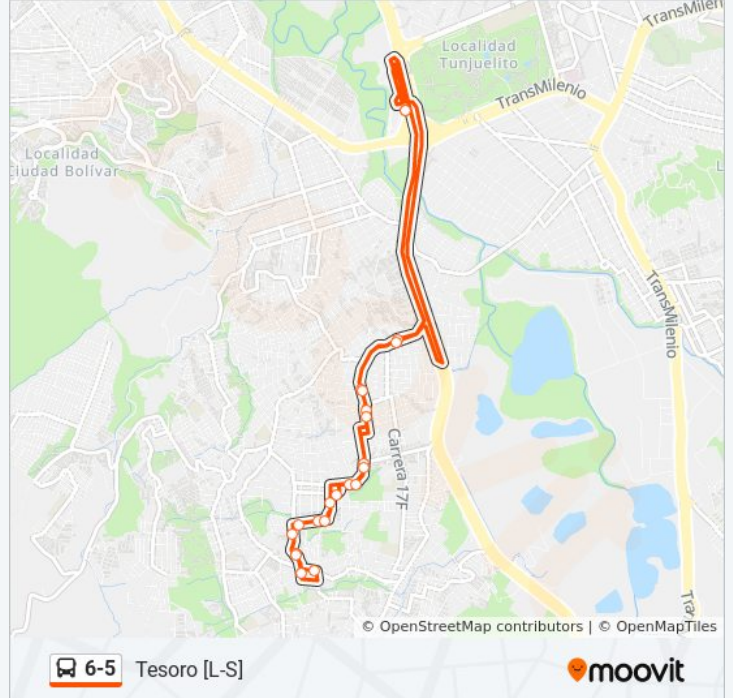

Información de la línea 6-5 de SITP**Dirección:** Tesoro [D-F]**Paradas:** 32**Duración del viaje:** 38 min**Resumen de la línea:**

Br. Naciones Unidas (Dg 77a Sur - Kr 18g)
 Br. El Tesoro (CI 78 Sur - Kr 18d)
 led Antonio García (CI 75 Sur - Kr 18f) (B)
 Br. Estrella Del Sur (CI 75 Sur - Kr 18b Bis A) (B)
 Br. Estrella Del Sur (CI 73a Sur - Kr 18a Bis)
 Br. Quintas Del Sur (CI 73 Sur - Kr 18)
 Urbanización Las Quintas (Kr 17n - CI 70c Sur)
 Br. Lucero Sur Bajo (Kr 17m - CI 69c Sur)
 Br. Lucero Sur Bajo (Kr 17m - CI 67a Bis A Sur)
 (B)
 Br. Lucero Del Sur (Dg 64a Bis Sur - Kr 17d Bis)
 (B)
 Portal Del Tunal

Información de la línea 6-5 de SITP

Dirección: Tesoro [L-S]

Paradas: 22

Duración del viaje: 30 min

Resumen de la línea:

Br. Quintas Del Sur (CI 73 Sur - Kr 18)

Urbanización Las Quintas (Kr 17n - CI 70c Sur)

Br. Lucero Sur Bajo (Kr 17m - CI 69c Sur)

Br. Lucero Sur Bajo (Kr 17m - CI 67a Bis A Sur)
(B)

Br. Lucero Del Sur (Dg 64a Bis Sur - Kr 17d Bis)
(B)

Portal Del Tunal

Los horarios y mapas de la línea 6-5 de SITP están disponibles en un PDF en moovitapp.com. Utiliza [Moovit App](#) para ver los horarios de los autobuses en vivo, el horario del tren o el horario del metro y las indicaciones paso a paso para todo el transporte público en Bogotá.