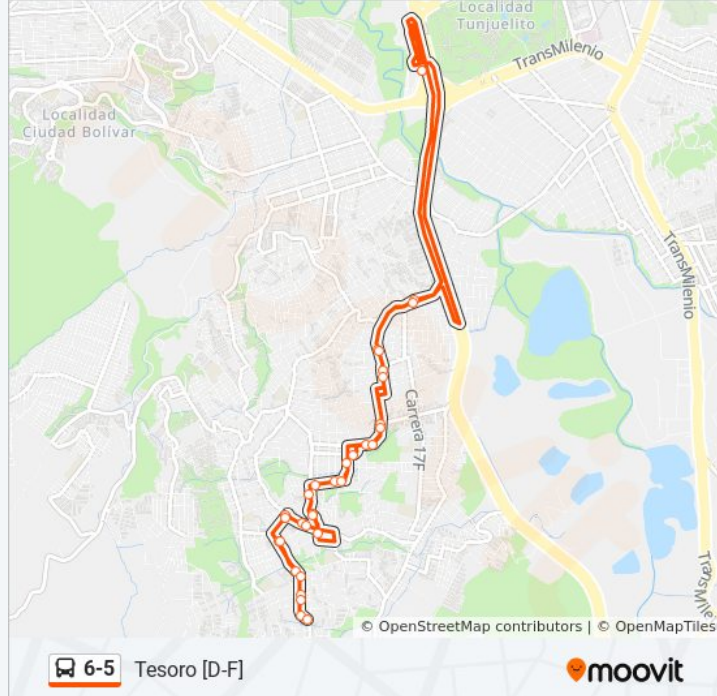

Sentido: Tesoro [D-F]

32 paradas

[VER HORARIO DE LA LÍNEA](#)

Portal Del Tunal

Br. Altos De Jalisco (Dg 64a Bis Sur - Kr 17d) (B)

Br. Lucero Sur Bajo (Kr 17m - Cl 67a Bis Sur) (B)

Br. Lucero Sur Bajo (Kr 17m - Cl 69a Sur)

Br. El Tesoro (Cl 78 Sur - Kr 18f)

Br. El Tesoro (Kr 18d Bis - Cl 79 Sur)

Br. Naciones Unidas (Tv 18h - Dg 77a Sur)

Br. El Tesoro (Kr 18i - Cl 78c Sur)

Br. El Tesoro (Kr 18h - Cl 80b Sur)

Br. El Tesorito (Kr 18h - Cl 81c Sur)

Br. Arabia (Kr 18g - Cl 81g Sur)

Br. Arabia (Kr 18g - Cl 81g Sur)

Br. El Tesorito (Kr 18h - Cl 81b Sur)

Br. Arabia (Kr 18h - Cl 80b Sur)

Br. El Tesoro (Kr 18i - Cl 78c Sur)

Br. El Tesoro (Tv 18h - Dg 77a Sur)

Información de la línea 6-5 de SITP**Dirección:** Tesoro [D-F]**Paradas:** 32**Duración del viaje:** 38 min**Resumen de la línea:**

Br. Naciones Unidas (Dg 77a Sur - Kr 18g)
 Br. El Tesoro (CI 78 Sur - Kr 18d)
 led Antonio García (CI 75 Sur - Kr 18f) (B)
 Br. Estrella Del Sur (CI 75 Sur - Kr 18b Bis A) (B)
 Br. Estrella Del Sur (CI 73a Sur - Kr 18a Bis)
 Br. Quintas Del Sur (CI 73 Sur - Kr 18)
 Urbanización Las Quintas (Kr 17n - CI 70c Sur)
 Br. Lucero Sur Bajo (Kr 17m - CI 69c Sur)
 Br. Lucero Sur Bajo (Kr 17m - CI 67a Bis A Sur)
 (B)
 Br. Lucero Del Sur (Dg 64a Bis Sur - Kr 17d Bis)
 (B)
 Portal Del Tunal