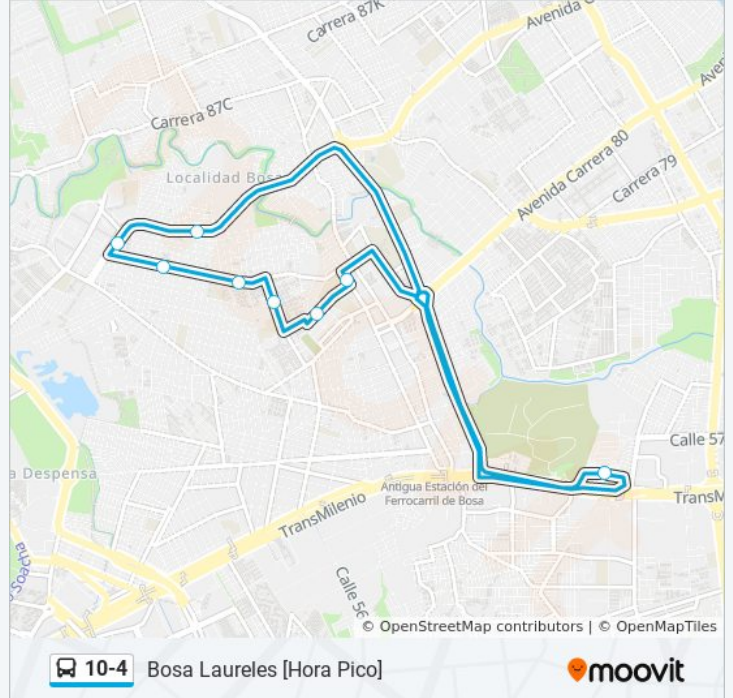

Br. Piamonte Etapa I (Cl 68a Sur - Kr 80k)

Parque Paso Ancho (Kr 81 - Cl 70a Sur)

Br. Gran Colombiano II Sector (Kr 81 - Cl 73a Sur)

Parque Laureles Alborada (Av. C. De Cali - Kr 81f)

Br. Islandia - Santa Lucía (Av. C. De Cali - Cl 72a Sur)

### Horario de la línea 10-4 de SITP

Bosa Laureles [Hora Pico] Horario de ruta:

lunes	4:00 - 23:59
martes	4:00 - 23:59
miércoles	4:00 - 23:59
jueves	Sin Servicio
viernes	Sin Servicio
sábado	4:00 - 8:00
domingo	Sin Servicio

### Información de la línea 10-4 de SITP

**Dirección:** Bosa Laureles [Hora Pico]

**Paradas:** 9

**Duración del viaje:** 18 min

**Resumen de la línea:**

### Sentido: Bosa Laureles [Hora Valle]

14 paradas

[VER HORARIO DE LA LÍNEA](#)

Portal Del Sur - JFK Cooperativa Financiera

Br. Villa Nhora (CI 59 Sur - Kr 78b)

Br. José Antonio Galán (CI 59 Sur - Kr 78l)

Br. La Sultana Del Sur (CI 60 Sur - Kr 80d)