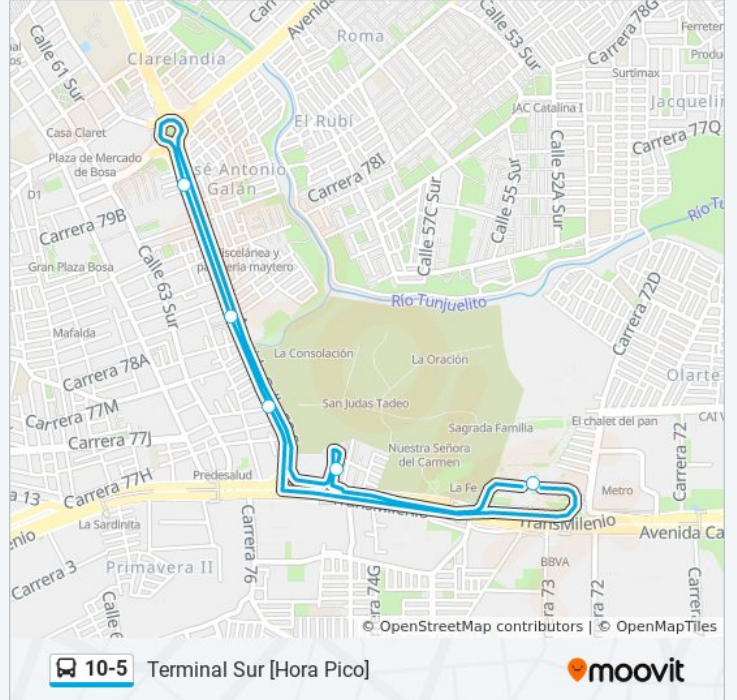

10-5

Terminal Sur [Hora Pico]

Usa La App

La línea 10-5 de SITP (Terminal Sur [Hora Pico]) tiene 2 rutas. Sus horas de operación los días laborables regulares son:

(1) a Terminal Sur [Hora Pico]: 4:00 - 9:00(2) a Terminal Sur [Hora Valle]: 9:00 - 22:30

Usa la aplicación Moovit para encontrar la parada de la línea 10-5 de SITP más cercana y descubre cuándo llega la próxima línea 10-5 de SITP

Sentido: Terminal Sur [Hora Pico]

7 paradas

[VER HORARIO DE LA LÍNEA](#)

Portal Del Sur - JFK Cooperativa Financiera

Terminal Del Sur

Cementerio Jardines Del Apogeo (Cl 59 Sur - Kr 77k) (B)

Urbanización La Capilla (Cl 59 Sur - Kr 78l)

Br. La Estancia (Cl 59 Sur - Kr 78b)

Br. La Estancia (Cl 59 Sur - Kr 77k)

Información de la línea 10-5 de SITP**Dirección:** Terminal Sur [Hora Pico]**Paradas:** 7**Duración del viaje:** 14 min**Resumen de la línea:**

Sentido: Terminal Sur [Hora Valle]

5 paradas

[VER HORARIO DE LA LÍNEA](#)