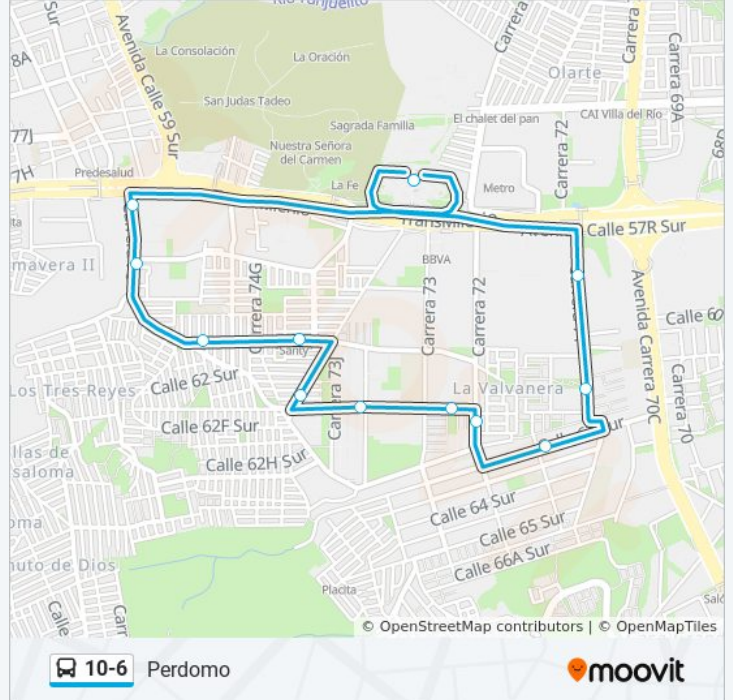

### Horario de la línea 10-6 de SITP

Perdomo Horario de ruta:

lunes	4:00 - 23:59
martes	4:00 - 23:59
miércoles	4:00 - 23:59
jueves	4:00 - 23:30
viernes	4:00 - 23:30
sábado	4:00 - 23:59
domingo	4:00 - 23:30

### Información de la línea 10-6 de SITP

**Dirección:** Perdomo

**Paradas:** 11

**Duración del viaje:** 16 min

**Resumen de la línea:**

Los horarios y mapas de la línea 10-6 de SITP están disponibles en un PDF en [moovitapp.com](https://moovitapp.com). Utiliza [Moovit App](#) para ver los horarios de los autobuses en vivo, el horario del tren o el horario del metro y las indicaciones paso a paso para todo el transporte público en Bogotá.