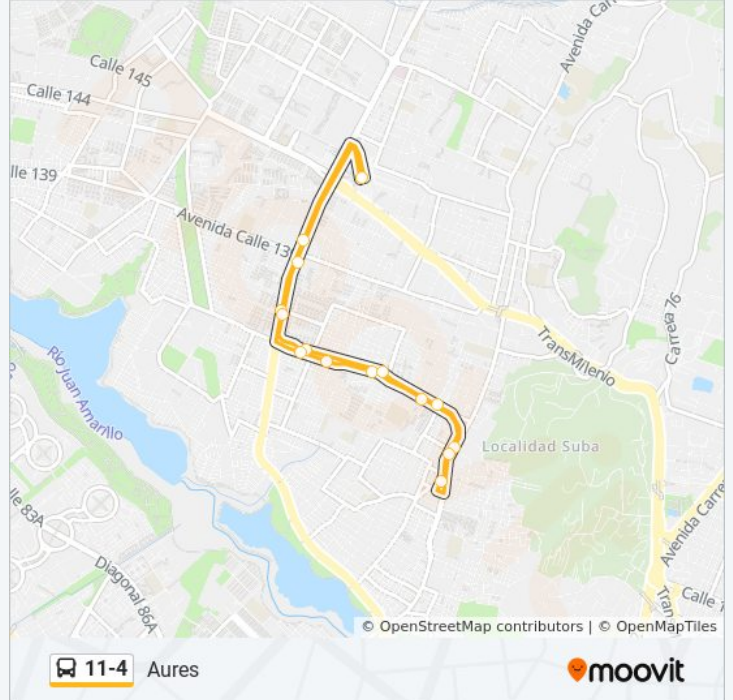

Sentido: Aures

16 paradas

[VER HORARIO DE LA LÍNEA](#)

Portal De Suba

Br. El Poa (Av. C. De Cali - CI 139)

Br. Alcaparros De Suba (Av. C. De Cali - CI 133a)

Cai Aures II (Ac 132 - Kr 103a)

Br. Aures I (CI 132 - Kr 101a)

Urbanización La Chucua (Ac 132 - Kr 97) (B)

Villa Elisa (Ac 132 - Kr 94c)

Br. Costa Rica (Ak 91 - CI 130f)

Br. Costa Rica (Ak 91 - CI 130a Bis)

Urbanización La Palma I (Ak 91 - CI 131) (B)

Br. Villa Elisa (Ac 132 - Kr 94b)

Urbanización La Chucua (Ac 132 - Kr 96) (B)

Br. Costa Azul (Ac 132 - Kr 103b) (B)

Br. Potrerillo (Av. C. De Cali - CI 133f)

Br. Costa Azul (Av. C. De Cali - CI 139)

Portal De Suba

Horario de la línea 11-4 de SITP

Aures Horario de ruta:

lunes	4:30 - 23:59
martes	4:30 - 23:59
miércoles	4:30 - 23:59
jueves	4:30 - 23:30
viernes	4:30 - 23:30
sábado	4:30 - 23:59
domingo	4:30 - 23:30

Información de la línea 11-4 de SITP**Dirección:** Aures**Paradas:** 16**Duración del viaje:** 28 min**Resumen de la línea:**