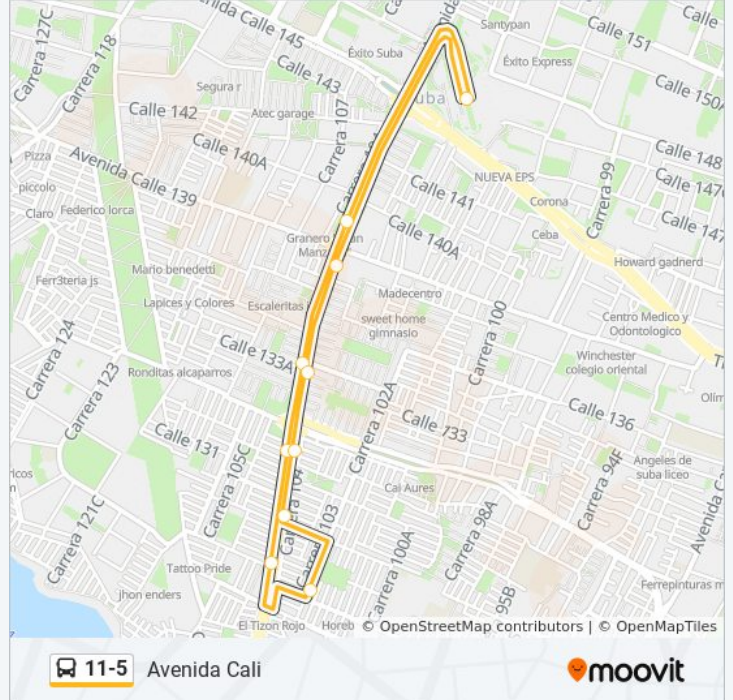

Los horarios y mapas de la línea 11-5 de SITP están disponibles en un PDF en moovitapp.com. Utiliza [Moovit App](#) para ver los horarios de los autobuses en vivo, el horario del tren o el horario del metro y las indicaciones paso a paso para todo el transporte público en Bogotá.

[Acerca de Moovit](#) • [Soluciones MaaS](#) • [Países incluidos](#) • [Comunidad de Moovitors](#)

© 2024 Moovit - Todos los derechos reservados

Mira los tiempos de llegada en tiempo real