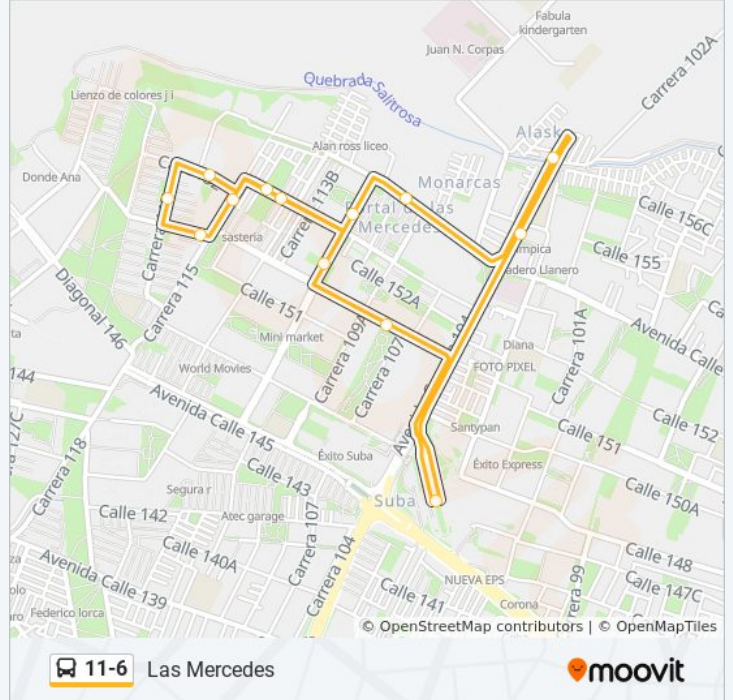

11-6

Las Mercedes

Usa La App

La línea 11-6 de SITP (Las Mercedes) tiene una ruta. Sus horas de operación los días laborables regulares son:

(1) a Las Mercedes: 4:30 - 23:59

Usa la aplicación Moovit para encontrar la parada de la línea 11-6 de SITP más cercana y descubre cuándo llega la próxima línea 11-6 de SITP

Sentido: Las Mercedes

14 paradas

[VER HORARIO DE LA LÍNEA](#)

Portal De Suba

led Nicolás Buenaventura (Av. C. De Cali - Ac 153)

Br. Las Mercedes I (Av. C. De Cali - Cl 162)

Br. El Carmen Tuna Baja (Ac 153 - Kr 109a)

Br. Rincón De Santa Inés (Kr 117 - Cl 151c)

Br. La Fontana (Kr 115 - Cl 147a)

Urbanización Oasis (Kr 111a - Cl 150b)

Br. Pinos De Lombardía (Cl 151c - Kr 107)

Portal De Suba

Horario de la línea 11-6 de SITP

Las Mercedes Horario de ruta:

lunes	4:30 - 23:59
martes	4:30 - 23:59
miércoles	4:30 - 23:59
jueves	4:30 - 23:30
viernes	4:30 - 23:30
sábado	4:30 - 23:59
domingo	4:30 - 23:30

Información de la línea 11-6 de SITP**Dirección:** Las Mercedes**Paradas:** 14**Duración del viaje:** 22 min**Resumen de la línea:**