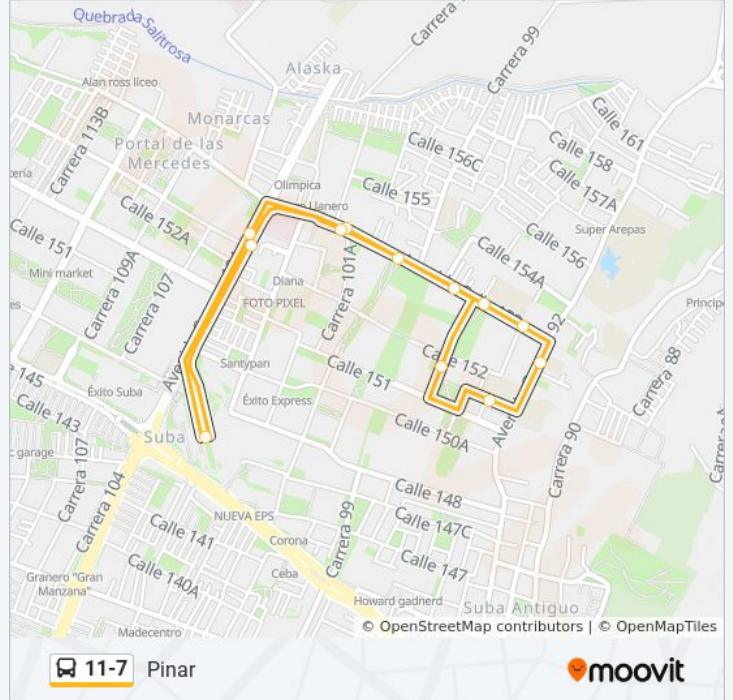

11-7

Pinar

Usa La App

La línea 11-7 de SITP (Pinar) tiene una ruta. Sus horas de operación los días laborables regulares son:

(1) a Pinar: 4:30 - 23:59

Usa la aplicación Moovit para encontrar la parada de la línea 11-7 de SITP más cercana y descubre cuándo llega la próxima línea 11-7 de SITP

Sentido: Pinar

13 paradas

[VER HORARIO DE LA LÍNEA](#)

Portal De Suba

Br. Tuna Baja Las Flores (Av. C. De Cali - CI 152c)

Parque Residencial Nueva Suba (Ac 153 - Kr 101a)

Br. El Pino (Ac 153 - Kr 100)

Br. Campanella (Ac 153 - Kr 97b)

Br. Pinos De Lombardía (Av. C. De Cali - CI 152a)

Portal De Suba

Horario de la línea 11-7 de SITP

Pinar Horario de ruta:

lunes	4:30 - 23:59
martes	4:30 - 23:59
miércoles	4:30 - 23:59
jueves	4:30 - 23:30
viernes	4:30 - 23:30
sábado	4:30 - 23:59
domingo	4:30 - 23:30

Información de la línea 11-7 de SITP**Dirección:** Pinar**Paradas:** 13**Duración del viaje:** 19 min**Resumen de la línea:**

Los horarios y mapas de la línea 11-7 de SITP están disponibles en un PDF en moovitapp.com. Utiliza [Moovit App](#) para ver los horarios de los autobuses en vivo, el horario del tren o el horario del metro y las indicaciones paso a paso para todo el transporte público en Bogotá.