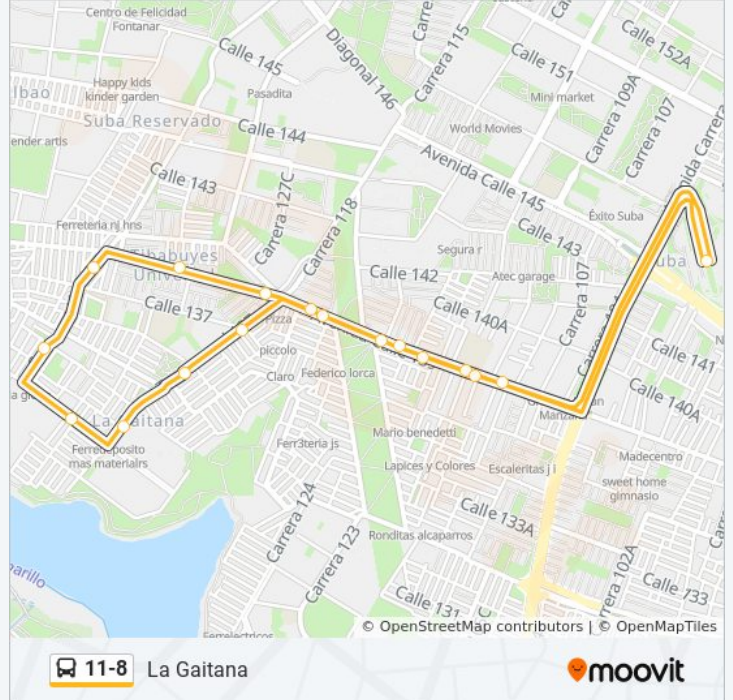

11-8

La Gaitana

Usa La App

La línea 11-8 de SITP (La Gaitana) tiene una ruta. Sus horas de operación los días laborables regulares son:

(1) a La Gaitana: 4:30 - 23:59

Usa la aplicación Moovit para encontrar la parada de la línea 11-8 de SITP más cercana y descubre cuándo llega la próxima línea 11-8 de SITP

**Sentido: La Gaitana**

18 paradas

[VER HORARIO DE LA LÍNEA](#)

Portal De Suba

Br. Las Flores (CI 139 - Kr 109)

Br. Las Flores (CI 139 - Kr 110b)

Br. Puerta Del Sol (CI 139 - Kr 114)

Cai La Gaitana (CI 139 - Tv 127)

Br. La Gaitana (Tv 127 - CI 137)

Br. La Gaitana (CI 139 - Kr 118)

Br. Villa María (CI 139 - Kr 114)

Br. Tibabuyes II (CI 139 - Kr 111b Bis)

Br. Tibabuyes II (CI 139 - Kr 110) (B)

Portal De Suba

**Horario de la línea 11-8 de SITP**

La Gaitana Horario de ruta:

lunes	4:30 - 23:59
martes	4:30 - 23:59
miércoles	4:30 - 23:59
jueves	4:30 - 23:30
viernes	4:30 - 23:30
sábado	4:30 - 23:59
domingo	4:30 - 23:30

**Información de la línea 11-8 de SITP****Dirección:** La Gaitana**Paradas:** 18**Duración del viaje:** 25 min**Resumen de la línea:**