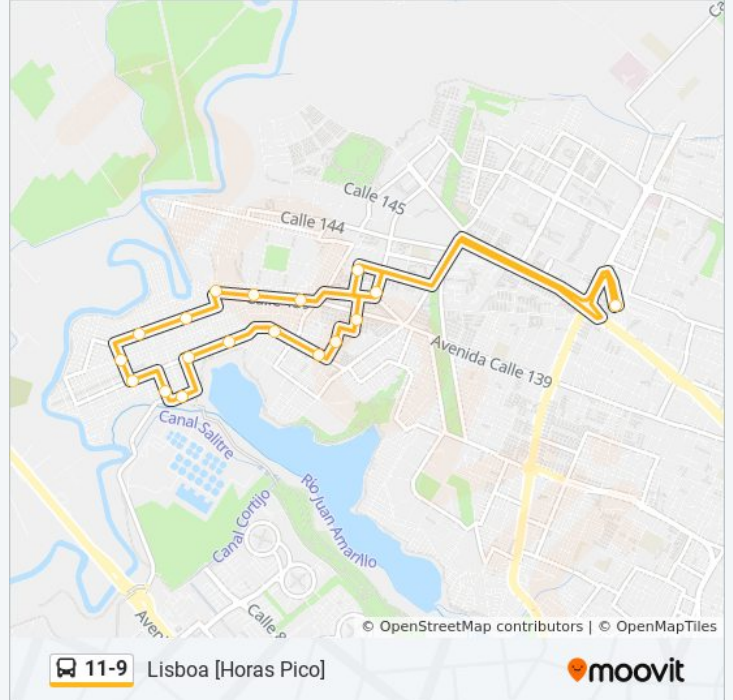

La línea 11-9 de SITP (Lisboa) tiene una ruta. Sus horas de operación los días laborables regulares son:

(1) a Lisboa: 4:30 - 23:59

Usa la aplicación Moovit para encontrar la parada de la línea 11-9 de SITP más cercana y descubre cuándo llega la próxima línea 11-9 de SITP

Sentido: Lisboa

19 paradas

[VER HORARIO DE LA LÍNEA](#)

Portal De Suba
Parque Sabana De Tibabuyes (Kr 128 - CI 142)
Br. Berlín (CI 139 - Kr 140b Bis)
Br. Berlín (CI 139 - Kr 147)
Br. San Pedro (Kr 149b - CI 138)
Br. San Pedro (CI 138 - Kr 151a)
Br. Santa Rita De Suba (CI 138 - Kr 154a Bis)
Br. Villa Cindy (Kr 156a - CI 136a)
Br. Santa Cecilia (CI 132d - Kr 156)
Parque Lisboa (Kr 154 - CI 131)
Br. Lisboa (CI 130 - Kr 153)
Br. Lisboa (CI 132d - Kr 151a)
Br. Tibabuyes (CI 132d - Kr 148b)
Br. La Toscana (CI 132d - Kr 143) (B)
Ced La Toscana (CI 132d - Kr 132) (B)
Ied José María Vélaz (Kr 131 - CI 133)
Urbanización Los Campos (Kr 129 - CI 138)
Br. Sabana De Tibabuyes (Kr 129a - CI 142d)
Portal De Suba

Horario de la línea 11-9 de SITP

Lisboa Horario de ruta:

lunes	4:30 - 23:59
martes	4:30 - 23:59
miércoles	4:30 - 23:59
jueves	4:30 - 23:30
viernes	4:30 - 23:30
sábado	4:30 - 23:59
domingo	4:30 - 23:30

Información de la línea 11-9 de SITP

Dirección: Lisboa

Paradas: 19

Duración del viaje: 31 min

Resumen de la línea:

Los horarios y mapas de la línea 11-9 de SITP están disponibles en un PDF en moovitapp.com. Utiliza [Moovit App](#) para ver los horarios de los autobuses en vivo, el horario del tren o el horario del metro y las indicaciones paso a paso para todo el transporte público en Bogotá.