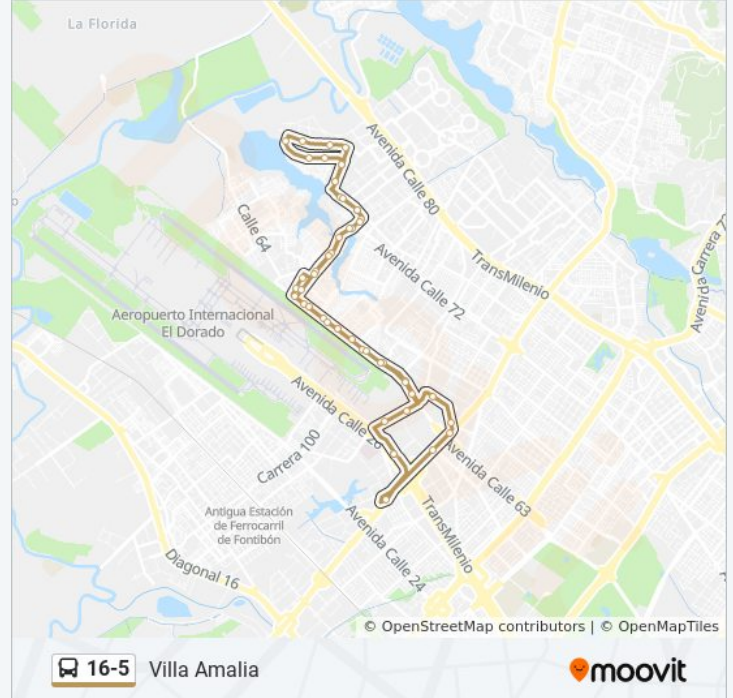

Br. San Antonio Norte (Ac 63 - Kr 110d) (B)

Parque Público Villa Gladys II (Ac 63 - Kr 111c) (A)

Br. Marandú (Kr 112 - CI 64)

led Antonio Villavicencio (Kr 112 - CI 65)

Br. Marandú (Kr 111c - CI 67b)

Br. La Riviera (Kr 111c - CI 70b)

Br. Marandú (Kr 111c - CI 67)

Br. Marandú (Kr 111c - CI 64a)

Br. San Antonio Urbano (Ac 63 - Kr 111) (B)

Br. San Antonio Engativá (Ac 63 - Kr 109a) (A)

Br. Viña Del Mar (Ac 63 - Kr 104)

Br. Portal De Santa Inés (Ac 63 - Kr 97c)

Centro Artesanal El Dorado (Ac 63 - Ak 96) (B)

Br. Los Álamos (Ac 63 - Tv 93) (B)

Br. Los Álamos (CI 64g - Kr 92)

Parque Ciudadela Industrial El Dorado (Dg 63f - CI 64c)

Jugos California (Av. C. De Cali - Ac 63)

Avenida Calle 26 (Av. C. De Cali - CI 51) (B)

Centro Industrial La Rabida (Av. C. De Cali - Dg 25g) (B)

Portal Eldorado

Los horarios y mapas de la línea 16-5 de SITP están disponibles en un PDF en [moovitapp.com](https://moovitapp.com). Utiliza [Moovit App](#) para ver los horarios de los autobuses en vivo, el horario del tren o el horario del metro y las indicaciones paso a paso para todo el transporte público en Bogotá.