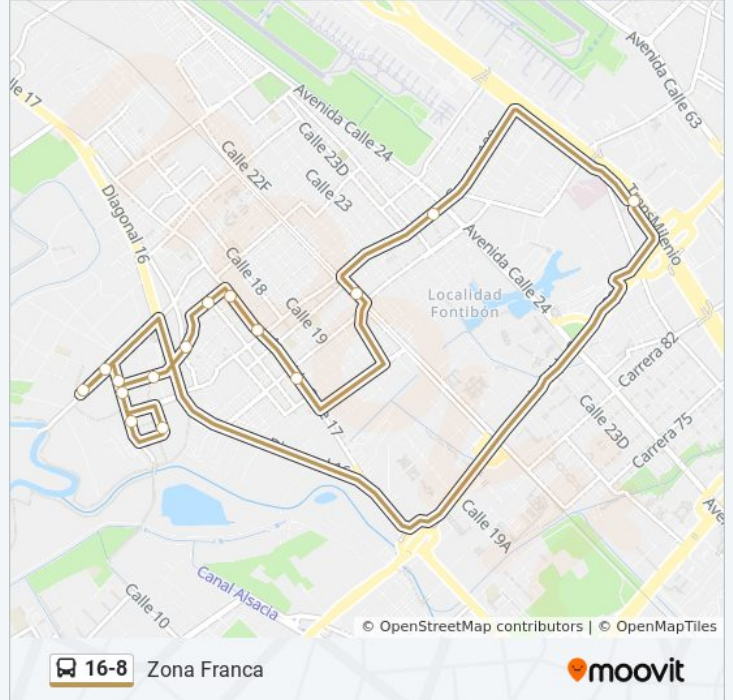

**Sentido: Zona Franca**

18 paradas

[VER HORARIO DE LA LÍNEA](#)

Portal Eldorado

Br. Zona Franca (Kr 106 - Av. Centenario)

Cai Sabana Grande (Kr 106 - Dg 15a)

Br. Zona Franca (Kr 106 - Cl 14)

Br. Predio Caldas (Dg 15a - Kr 104)

Parque Empresarial Santa Helena (Dg 15d - Kr 98a) (A)

Parque Urbanización Sabanagrande (Kr 98a - Dg 15d) (B)

Urbanización Parque Empresarial Santa Helena (Dg 15a - Kr 98a)

Br. Cundinamarca (Dg 15a - Kr 104)

Br. Guadual Fontibón (Cl 17 - Kr 96h)

led Costa Rica (Ac 22 - Kr 98a)

Br. San José De Fontibón (Kr 100 - Av. Esperanza)

Portal Eldorado

**Horario de la línea 16-8 de SITP**

Zona Franca Horario de ruta:

lunes	4:30 - 23:59
martes	4:30 - 23:59
miércoles	4:30 - 23:59
jueves	4:30 - 23:20
viernes	4:30 - 23:20
sábado	4:30 - 23:59
domingo	4:30 - 23:20

**Información de la línea 16-8 de SITP****Dirección:** Zona Franca**Paradas:** 18**Duración del viaje:** 33 min**Resumen de la línea:**

Los horarios y mapas de la línea 16-8 de SITP están disponibles en un PDF en [moovitapp.com](https://moovitapp.com). Utiliza [Moovit App](#) para ver los horarios de los autobuses en vivo, el horario del tren o el horario del metro y las indicaciones paso a paso para todo el transporte público en Bogotá.