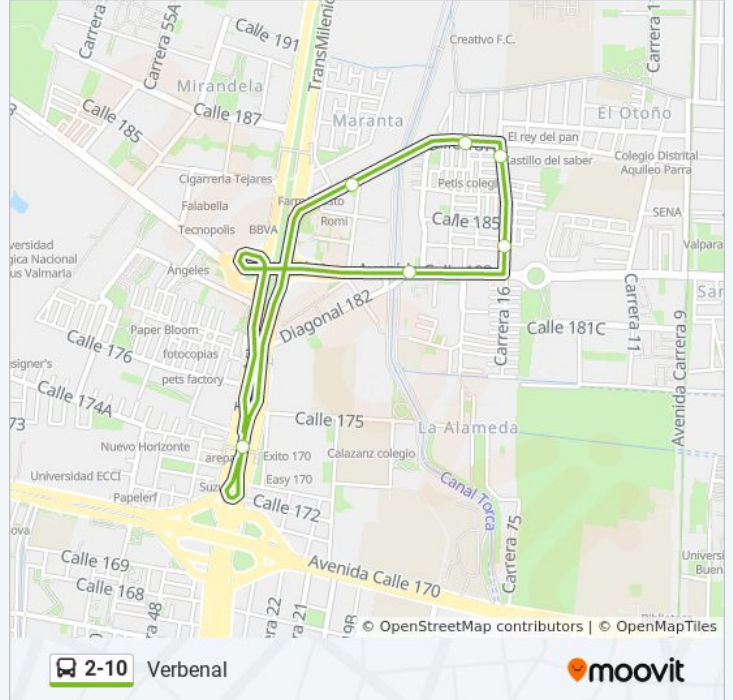

2-10

Verbenal

Usa La App

La línea 2-10 de SITP (Verbenal) tiene una ruta. Sus horas de operación los días laborables regulares son:

(1) a Verbenal: 4:30 - 23:59

Usa la aplicación Moovit para encontrar la parada de la línea 2-10 de SITP más cercana y descubre cuándo llega la próxima línea 2-10 de SITP

Sentido: Verbenal

7 paradas

[VER HORARIO DE LA LÍNEA](#)

Portal Del Norte

Br. El Verbenal (CI 187 - Kr 20)

Br. El Verbenal (CI 187 - Kr 17b)

Br. El Verbenal II Sector (Kr 16 - CI 186d) (B)

Br. El Verbenal III Sector (Kr 16 - CI 184) (B)

Canal Río Torca (Ac 183 - Kr 19)

Portal Del Norte

Horario de la línea 2-10 de SITP

Verbenal Horario de ruta:

lunes	4:30 - 23:59
martes	4:30 - 23:59
miércoles	4:30 - 23:59
jueves	4:30 - 23:30
viernes	4:30 - 23:30
sábado	4:30 - 23:59
domingo	4:30 - 23:30

Información de la línea 2-10 de SITP**Dirección:** Verbenal**Paradas:** 7**Duración del viaje:** 12 min**Resumen de la línea:**

Los horarios y mapas de la línea 2-10 de SITP están disponibles en un PDF en moovitapp.com. Utiliza [Moovit App](#) para ver los horarios de los autobuses en vivo, el horario del tren o el horario del metro y las indicaciones paso a paso para todo el transporte público en Bogotá.