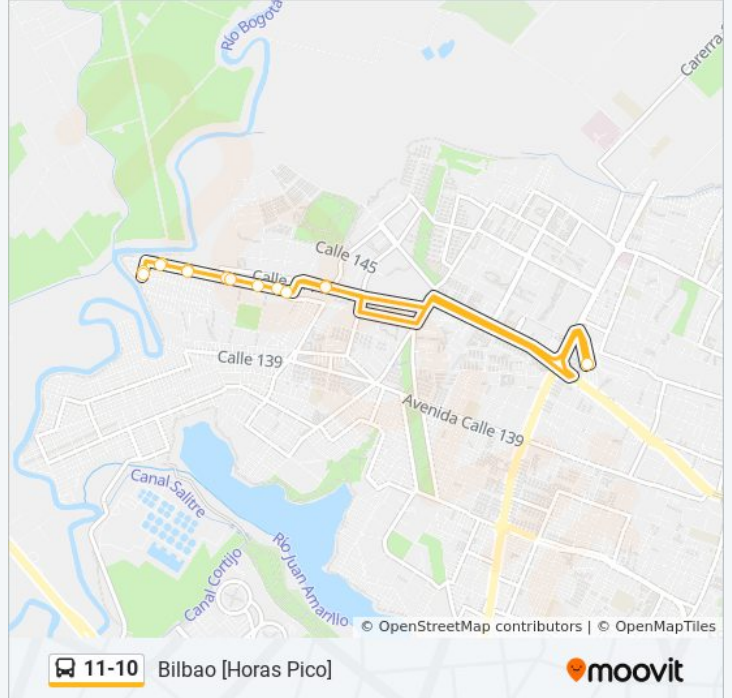

Usa la aplicación Moovit para encontrar la parada de la línea 11-10 de SITP más cercana y descubre cuándo llega la próxima línea 11-10 de SITP

Sentido: Bilbao [Horas Pico]

15 paradas

[VER HORARIO DE LA LÍNEA](#)

Portal De Suba

Br. Sabana De Tibabuyes (CI 144 - Kr 136a)

Br. Bilbao I Sector (CI 144 - Kr 142)

Br. Bilbao II Sector (CI 144 - Kr 147a)

Br. Bilbao II (CI 143b - Kr 150a)

Br. Bilbao II Sector (CI 143b - Kr 151c)

Br. Bilbao I Sector (CI 143b - Kr 141a Bis B)

Br. San Carlos De Suba (CI 144 - Kr 136a)

Portal De Suba

Horario de la línea 11-10 de SITP

Bilbao [Horas Pico] Horario de ruta:

lunes	4:30 - 22:30
martes	4:30 - 22:30
miércoles	4:30 - 22:30
jueves	Sin Servicio
viernes	Sin Servicio
sábado	4:30 - 8:30
domingo	Sin Servicio

Información de la línea 11-10 de SITP**Dirección:** Bilbao [Horas Pico]**Paradas:** 15**Duración del viaje:** 20 min**Resumen de la línea:**

Sentido: Bilbao [Horas Valle]

27 paradas

[VER HORARIO DE LA LÍNEA](#)