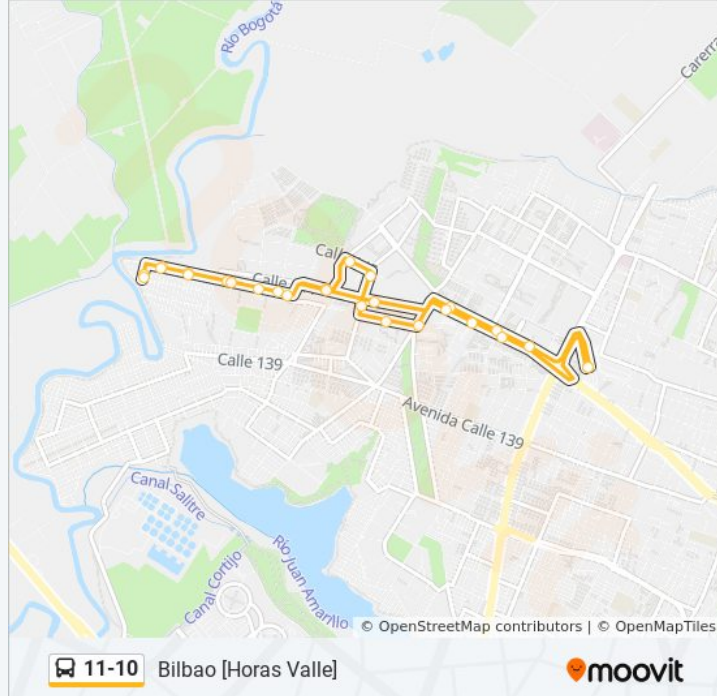

Información de la línea 11-10 de SITP**Dirección:** Bilbao [Horas Pico]**Paradas:** 15**Duración del viaje:** 20 min**Resumen de la línea:**

Sentido: Bilbao [Horas Valle]

27 paradas

[VER HORARIO DE LA LÍNEA](#)

Bilbao [Horas Valle] Horario de ruta:

lunes	8:30 - 23:59
martes	8:30 - 23:59
miércoles	8:30 - 23:59
jueves	4:30 - 23:30
viernes	4:30 - 23:30
sábado	8:30 - 23:59
domingo	4:30 - 23:30

Información de la línea 11-10 de SITP

Dirección: Bilbao [Horas Valle]

Paradas: 27

Duración del viaje: 33 min

Resumen de la línea:

Br. Bilbao I Sector (CI 143b - Kr 144)

Br. Bilbao I Sector (CI 143b - Kr 141a Bis B)

Br. San Carlos De Suba (CI 144 - Kr 136a)

Portal De Suba

Los horarios y mapas de la línea 11-10 de SITP están disponibles en un PDF en moovitapp.com. Utiliza [Moovit App](#) para ver los horarios de los autobuses en vivo, el horario del tren o el horario del metro y las indicaciones paso a paso para todo el transporte público en Bogotá.