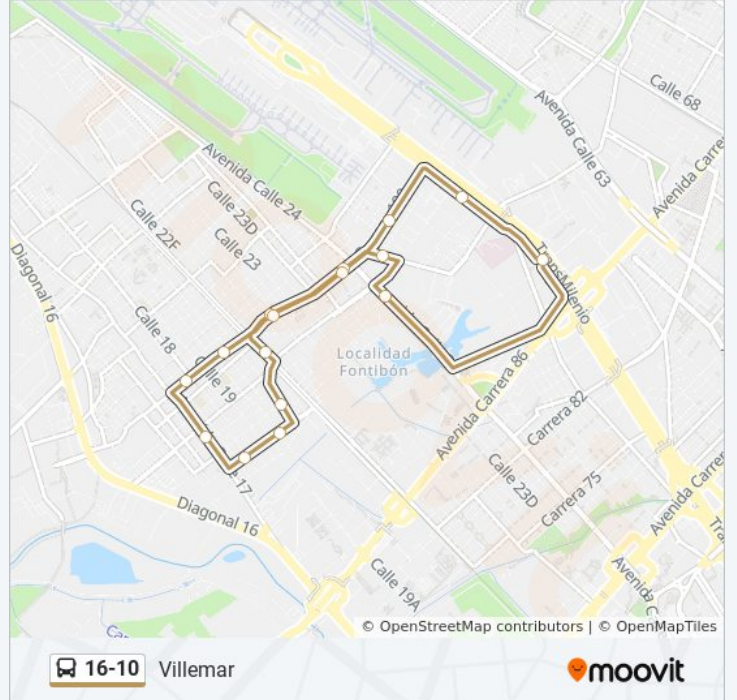

La línea 16-10 de SITP (Villemar) tiene una ruta. Sus horas de operación los días laborables regulares son:

(1) a Villemar: 4:30 - 23:59

Usa la aplicación Moovit para encontrar la parada de la línea 16-10 de SITP más cercana y descubre cuándo llega la próxima línea 16-10 de SITP

### Sentido: Villemar

18 paradas

[VER HORARIO DE LA LÍNEA](#)

Portal Eldorado

Urbanización La Cofradía (Av. Esperanza - Kr 96)

Br. San José De Fontibón (Dg 24c - Kr 99)

Br. Rubén Vallejo (Kr 100 - CI 23h)

Br. La Cabaña (Kr 100 - CI 22i)

### Horario de la línea 16-10 de SITP

Villemar Horario de ruta:

lunes	4:30 - 23:59
martes	4:30 - 23:59
miércoles	4:30 - 23:59
jueves	4:30 - 23:20
viernes	4:30 - 23:20
sábado	4:30 - 23:59
domingo	4:30 - 23:20

### Información de la línea 16-10 de SITP

**Dirección:** Villemar

**Paradas:** 18

**Duración del viaje:** 32 min

**Resumen de la línea:**

Los horarios y mapas de la línea 16-10 de SITP están disponibles en un PDF en [moovitapp.com](https://moovitapp.com). Utiliza [Moovit App](#) para ver los horarios de los autobuses en vivo, el horario del tren o el horario del metro y las indicaciones paso a paso para todo el transporte público en Bogotá.