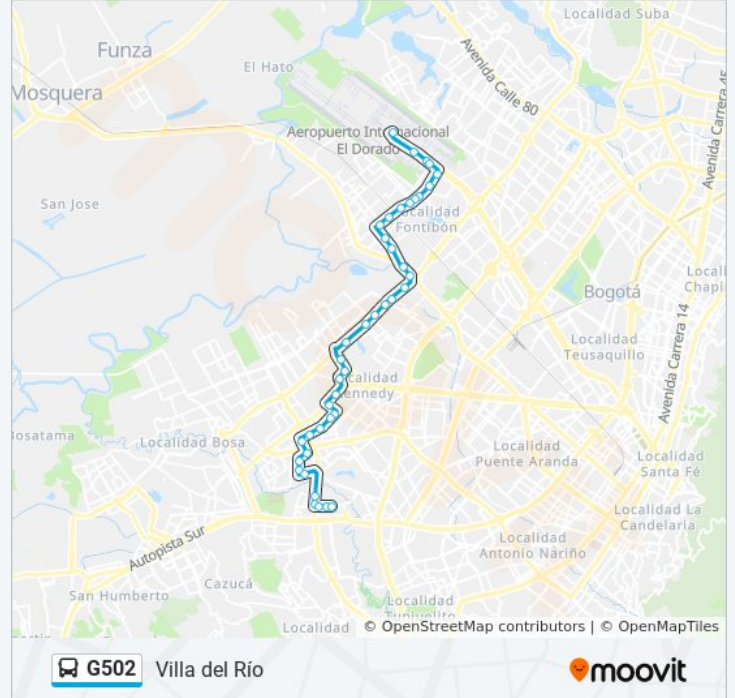

La línea G502 de SITP (Villa del Río) tiene una ruta. Sus horas de operación los días laborables regulares son:

(1) a Villa Del Río: 4:00 - 23:00

Usa la aplicación Moovit para encontrar la parada de la línea G502 de SITP más cercana y descubre cuándo llega la próxima línea G502 de SITP

Br. El Tintal II (Av. Centenario - Kr 87)

Río Fucha (Av. C. De Cali - CI 15a) (A)

Uniagustiniana (Av. C. De Cali - Ac 12) (B)

Uniagustiniana (Av. C. De Cali - CI 11a) (B)

Horario de la línea G502 de SITP

Villa Del Río Horario de ruta:

Br. Pastranita II Sector (CI 45 Sur - Kr 78g)

Iled Villa Rica Sede B (CI 49 Sur - Kr 78)

Br. Perpetuo Socorro (CI 49 Sur - Kr 77v Bis A)

Br. Perpetuo Socorro (Kr 77q - CI 47b Sur)

Br. Olarte (Av. V/cio - CI 54a Sur)

Br. Olarte (Av. V/cio - CI 56d Sur)

Br. Villa Del Río II Sector (CI 57b Sur - Kr 70)

Br. Villa Del Río II Sector (CI 57b Sur - Kr 68b)

Br. Villa Del Río II Sector (CI 57b Sur - Kr 64b)

Los horarios y mapas de la línea G502 de SITP están disponibles en un PDF en moovitapp.com. Utiliza [Moovit App](#) para ver los horarios de los autobuses en vivo, el horario del tren o el horario del metro y las indicaciones paso a paso para todo el transporte público en Bogotá.