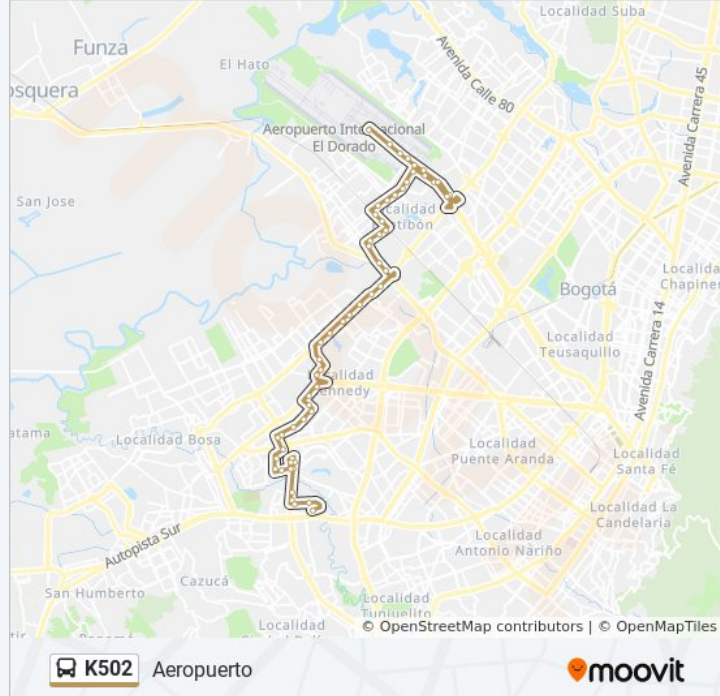

La línea K502 de SITP (Aeropuerto) tiene una ruta. Sus horas de operación los días laborables regulares son:

(1) a Aeropuerto: 4:00 - 23:00

Usa la aplicación Moovit para encontrar la parada de la línea K502 de SITP más cercana y descubre cuándo llega la próxima línea K502 de SITP

Información de la línea K502 de SITP

Dirección: Aeropuerto

Paradas: 58

Duración del viaje: 84 min

Resumen de la línea:

Corabastos (Av. A. Mejía - Cl 36a Sur)

Br. Ciudad Kennedy Norte (Av. A. Mejía - Cl 34 Sur)

Br. Veracruz Sector II (Kr 100 - Cl 25b)

Br. Veracruz Sector II (Kr 100 - Cl 25h)

Br. San José De Fontibón (Ac 26 - Kr 96a)

Portal Eldorado (Ac 26 - Ak 96)

Portal Eldorado (Ac 26 - Av. C. De Cali)

Portal Eldorado (Ac 26 - Av. C. De Cali)

Portal Eldorado (Ac 26 - Tv 93)

Complejo Optimus (Ac 26 - Kr 96j)

Br. Villa Del Mar (Ac 26 - Kr 100 Bis)

Ciac (Ac 26 - Kr 103)

Puente Aéreo - E (Ac 26 - Kr 106)

Puente Aéreo - O (Ac 26 - Kr 106)

Aeropuerto Eldorado (F)