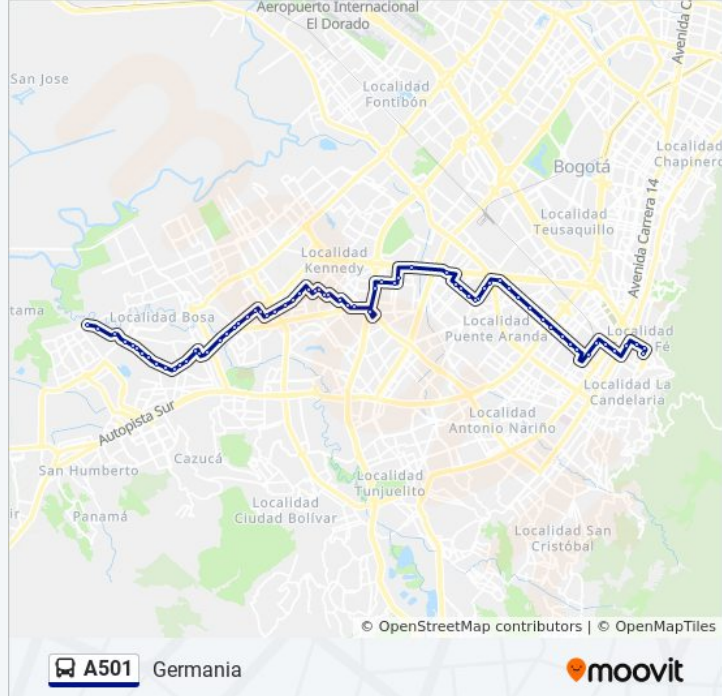

### Información de la línea A501 de SITP

**Dirección:** Germania

**Paradas:** 69

**Duración del viaje:** 93 min

**Resumen de la línea:**

Br. Roma (Av. A. Mejía - CI 57b Sur) (A)

Cai Roma (Av. A. Mejía - CI 55a Sur)

Cai Oneida (CI 35b Sur - Kr 73a)

Br. Provivienda Occidental (Av. 1 De Mayo - CI 35 Sur) (B)

Br. Hipotecho Occidental (Av. Boyacá - CI 31 Sur) (D)

Parque Mundo Aventura (Av. Boyacá - CI 2 Bis) (C)

Mundo Aventura (Ac 3 - Kr 71c)

Br. Hipotecho Occidental (Ac 3 - Kr 70b)

Br. Las Américas (Kr 70b - CI 4)

Estación Marsella (Av. Américas - Kr 69b)

Estación Pradera (Av. Américas - Kr 65)

Br. San Gabriel (CI 5a - Kr 57)

Colegio Nuestra Señora De La Salette (CI 5a - Kr 55)

Br. San Rafael (CI 5a - Kr 53c)

Liceo Avenida Las Américas (Cl 5a - Ak 50)

Br. San Francisco (Ak 50 - Tv 46)

Br. San Francisco (Ak 50 - Tv 48)

Br. San Francisco (Ak 50 - Tv 49)

Br. Gorgonzola (Ac 13 - Kr 47)