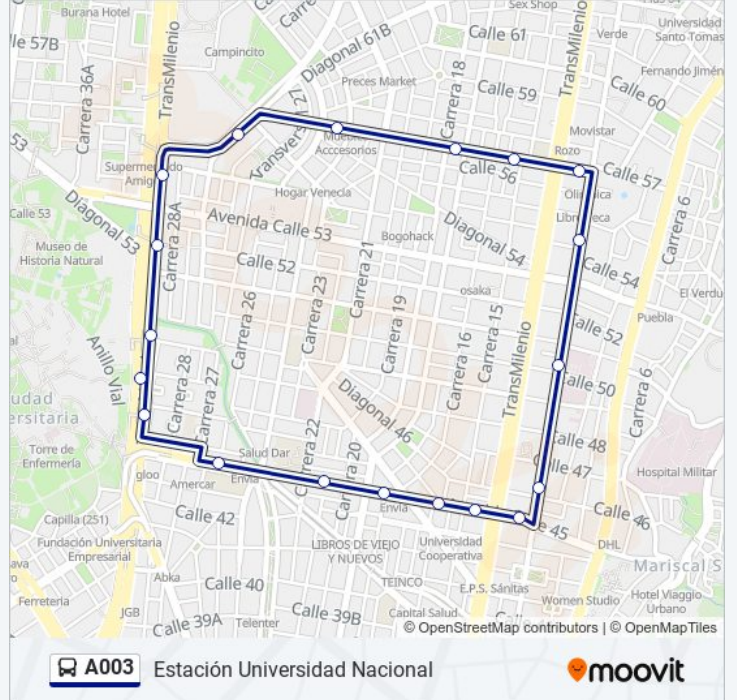

La línea A003 de SITP (Estación Universidad Nacional) tiene una ruta. Sus horas de operación los días laborables regulares son:

(1) a Estación Universidad Nacional: 06:00 - 20:00

Usa la aplicación Moovit para encontrar la parada de la línea A003 de SITP más cercana y descubre cuándo llega la próxima línea A003 de SITP

### Sentido: Estación Universidad Nacional

20 paradas

[VER HORARIO DE LA LÍNEA](#)

Estación Universidad Nacional (Av. NQS - CI 45a)  
Canal Arzobispo (Av. NQS - CI 48)  
Br. Belalcazar (Av. NQS - CI 52)  
Estadio Nemesio Camacho El Campín (Av. NQS - CI 53)  
Br. Galerías (Tv 24 - CI 53b)  
Br. San Luis (Ac 57 - Ak 24)  
Parroquia El Divino Salvador (Ac 57 - Kr 17)  
Ied Manuela Beltrán (Ac 57 - Kr 15)  
Avenida Caracas (Ac 57 - Kr 13)  
Tecnoparque Sena (Ak 13 - CI 54) (A)  
Fundación Oftalmológica Nacional (Ak 13 - CI 50) (A)  
Universidad Piloto (Ak 13 - CI 46) (A)  
Br. Marly (Ac 45 - Kr 13)  
Estación Calle 45 (Ac 45 - Av. Caracas)  
Br. Palermo (Ac 45 - Kr 15a)  
Br. Palermo (Ac 45 - Ak 19)  
Br. Palermo (Ac 45 - Kr 20)  
Colegio El Carmelo (Ac 45 - Kr 25a)  
Universidad Nacional

### Horario de la línea A003 de SITP

Estación Universidad Nacional Horario de ruta:

lunes	06:00 - 20:00
martes	06:00 - 20:00
miércoles	06:00 - 20:00
jueves	06:00 - 20:00
viernes	06:00 - 20:00
sábado	Sin Servicio
domingo	Sin Servicio

### Información de la línea A003 de SITP

**Dirección:** Estación Universidad Nacional

**Paradas:** 20

**Duración del viaje:** 17 min

**Resumen de la línea:**

Los horarios y mapas de la línea A003 de SITP están disponibles en un PDF en [moovitapp.com](https://moovitapp.com). Utiliza Moovit App para ver los horarios de los autobuses en vivo, el horario del tren o el horario del metro y las indicaciones paso a paso para todo el transporte público en Bogotá.