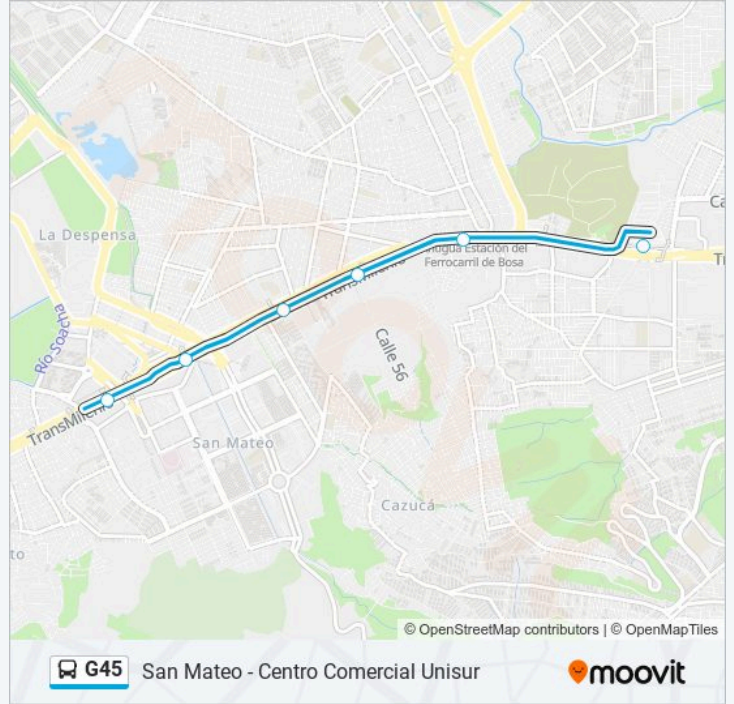

La línea G45 de Transmilenio (San Mateo - Centro Comercial Unisur) tiene una ruta. Sus horas de operación los días laborables regulares son:

(1) a San Mateo - Centro Comercial Unisur: 05:00 - 21:30

Usa la aplicación Moovit para encontrar la parada de la línea G45 de Transmilenio más cercana y descubre cuándo llega la próxima línea G45 de Transmilenio

Sentido: San Mateo - Centro Comercial Unisur

6 paradas

[VER HORARIO DE LA LÍNEA](#)

Portal Del Sur - JFK Cooperativa Financiera

Bosa

La Despensa

León XIII

Terreros - Hospital Cardiovascular

San Mateo - C.C. Unisur

Horario de la línea G45 de Transmilenio

San Mateo - Centro Comercial Unisur Horario de ruta:

lunes	05:00 - 21:30
martes	05:00 - 21:30
miércoles	05:00 - 21:30
jueves	05:00 - 21:30
viernes	05:00 - 21:30
sábado	05:00 - 08:00
domingo	Sin Servicio

Información de la línea G45 de Transmilenio

Dirección: San Mateo - Centro Comercial Unisur

Paradas: 6

Duración del viaje: 9 min

Resumen de la línea:

Los horarios y mapas de la línea G45 de Transmilenio están disponibles en un PDF en moovitapp.com. Utiliza Moovit App para ver los horarios de los autobuses en vivo, el horario del tren o el horario del metro y las indicaciones paso a paso para todo el transporte público en Bogotá.